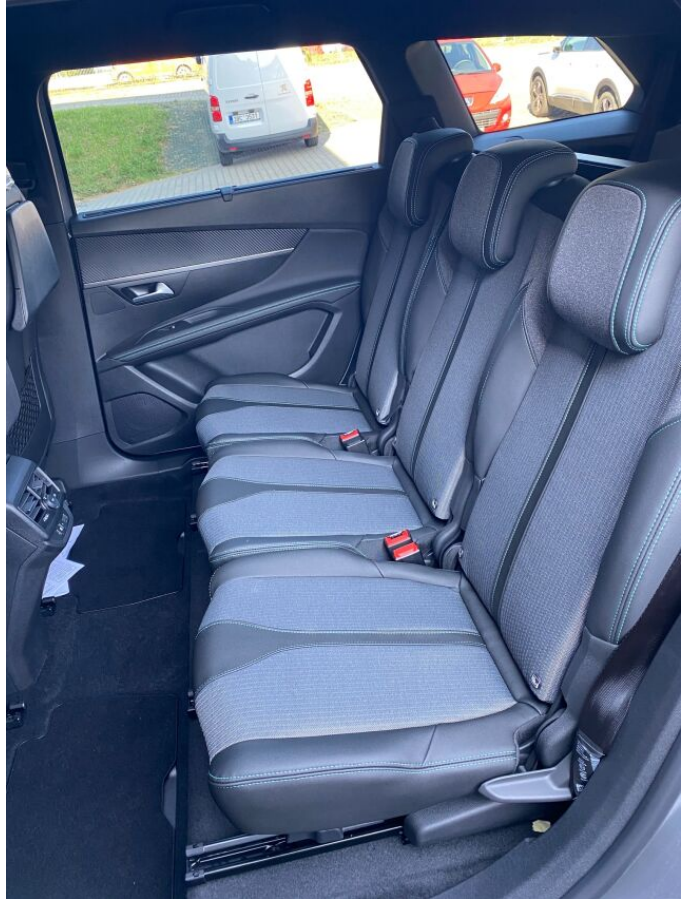

Tato část internetových stránek Peugeot slouží zejména autorizovaným prodejčům Peugeot v České republice k prezentaci vozů značky Peugeot určených k prodeji. Zřizovatel těchto internetových stránek nenese odpovědnost za správnost, úplnost a aktuálnost údajů uvedených v této části internetových stránek. Odpovědnost za správnost, úplnost a aktuálnost údajů týkajících se daného vozidla uvedeného v této části internetových stránek nese výhradně prodejce, jež je uveden v detailní specifikaci vozu zvoleného uživatelem k prohlédnutí.