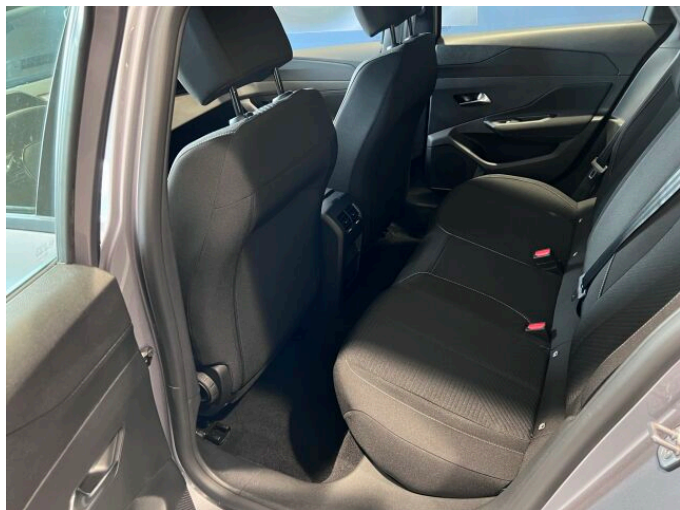

Tato část internetových stránek Peugeot slouží zejména autorizovaným prodejcům Peugeot v České republice k prezentaci vozů značky Peugeot určených k prodeji. Zřizovatel těchto internetových stránek nenese odpovědnost za správnost, úplnost a aktuálnost údajů uvedených v této části internetových stránek. Odpovědnost za správnost, úplnost a aktuálnost údajů týkajících se daného vozidla uvedeného v této části internetových stránek nese výhradně prodejce, jež je uveden v detailní specifikaci vozu zvoleného uživatelem k prohlédnutí.