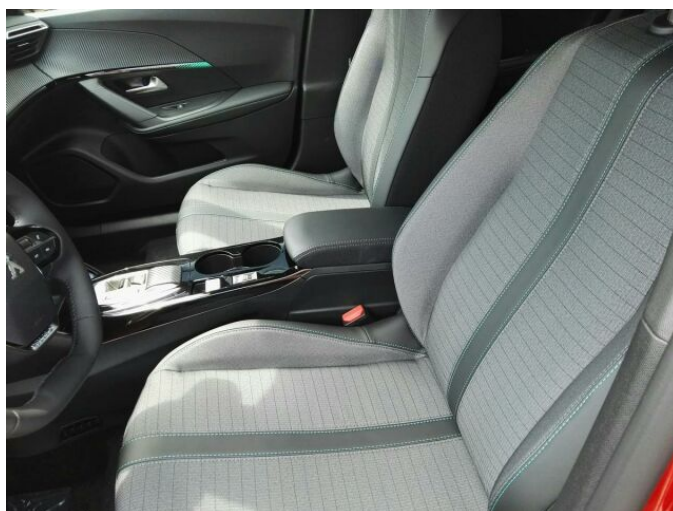

Tato část internetových stránek Peugeot slouží zejména autorizovaným prodejčům Peugeot v České republice k prezentaci vozů značky Peugeot určených k prodeji. Zřizovatel těchto internetových stránek nenese odpovědnost za správnost, úplnost a aktuálnost údajů uvedených v této části internetových stránek. Odpovědnost za správnost, úplnost a aktuálnost údajů týkajících se daného vozidla uvedeného v této části internetových stránek nese výhradně prodejce, jež je uveden v detailní specifikaci vozu zvoleného uživatelem k prohlédnutí.