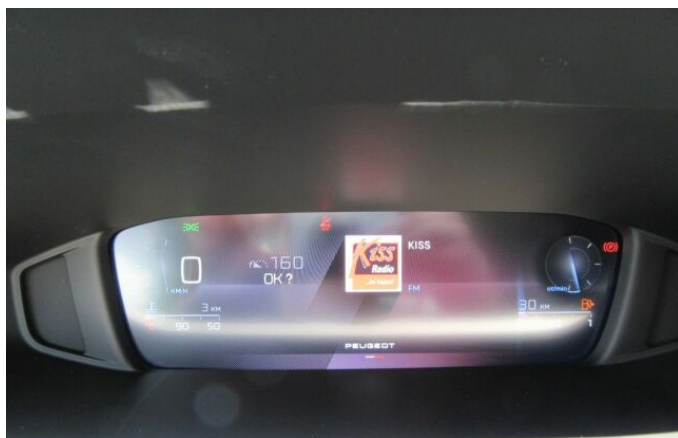

Tato část internetových stránek Peugeot slouží zejména autorizovaným prodejčům Peugeot v České republice k prezentaci vozů značky Peugeot určených k prodeji. Zřizovatel těchto internetových stránek nenese odpovědnost za správnost, úplnost a aktuálnost údajů uvedených v této části internetových stránek. Odpovědnost za správnost, úplnost a aktuálnost údajů týkajících se daného vozidla uvedeného v této části internetových stránek nese výhradně prodejce, jež je uveden v detailní specifikaci vozu zvoleného uživatelem k prohlédnutí.