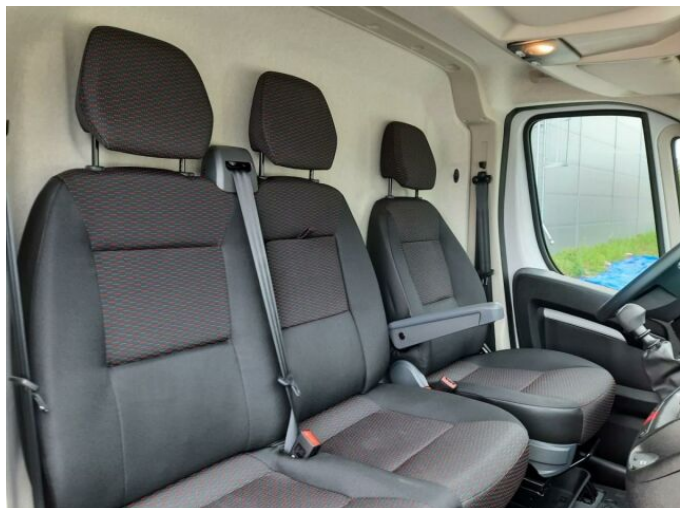

Tato část internetových stránek Peugeot slouží zejména autorizovaným prodejcům Peugeot v České republice k prezentaci vozů značky Peugeot určených k prodeji. Zřizovatel těchto internetových stránek nenese odpovědnost za správnost, úplnost a aktuálnost údajů uvedených v této části internetových stránek. Odpovědnost za správnost, úplnost a aktuálnost údajů týkajících se daného vozidla uvedeného v této části internetových stránek nese výhradně prodejce, jež je uveden v detailní specifikaci vozu zvoleného uživatelem k prohlédnutí.