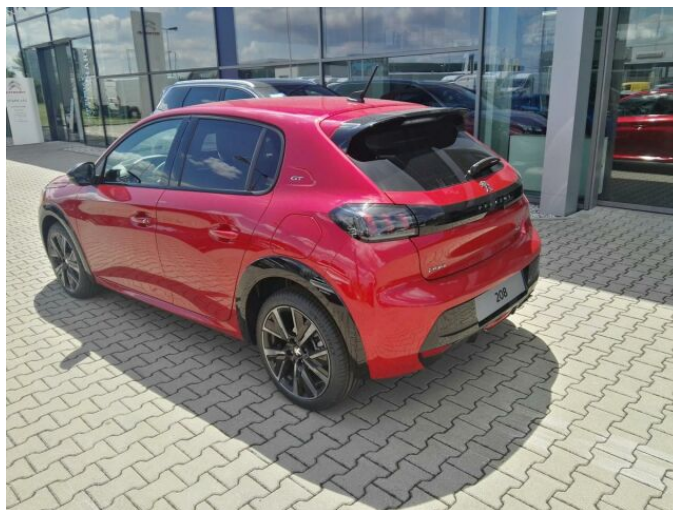

> FOTOGALERIE MODELU