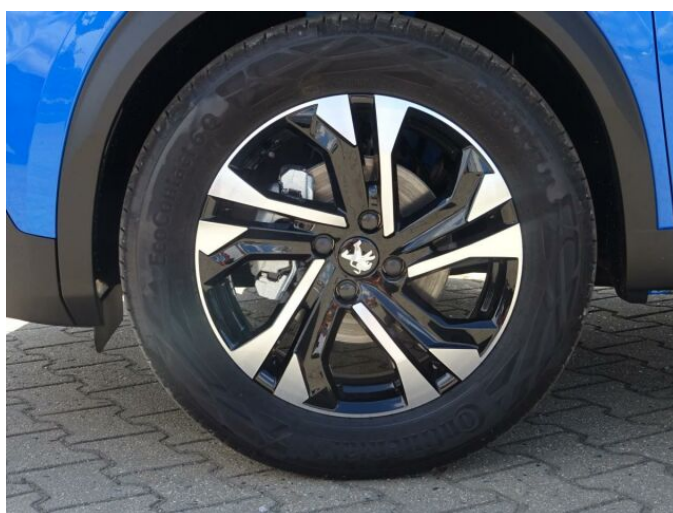

Tato část internetových stránek Peugeot slouží zejména autorizovaným prodejčům Peugeot v České republice k prezentaci vozů značky Peugeot určených k prodeji. Zřizovatel těchto internetových stránek nenes odpovědnost za správnost, úplnost a aktuálnost údajů uvedených v této části internetových stránek. Odpovědnost za správnost, úplnost a aktuálnost údajů týkajících se daného vozidla uvedeného v této části internetových stránek nese výhradně prodejce, jež je uveden v detailní specifikaci vozu zvoleného uživatelem k prohlédnutí.