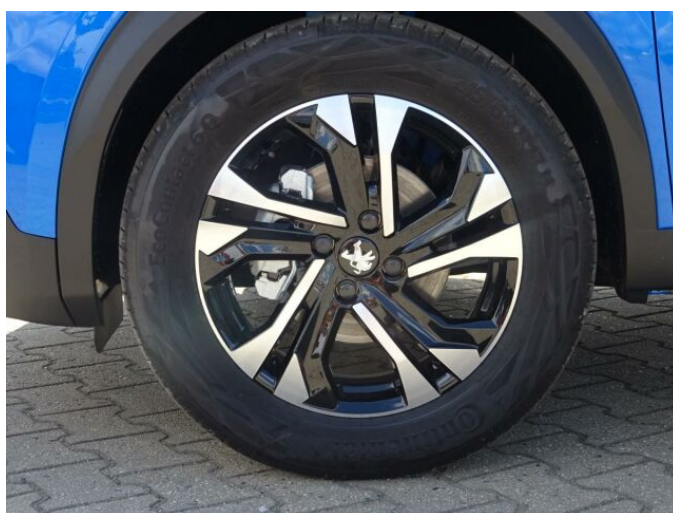

Tato část internetových stránek Peugeot slouží zejména autorizovaným prodejčům Peugeot v České republice k prezentaci vozů značky Peugeot určených k prodeji. Zřizovatel těchto internetových stránek nenese odpovědnost za správnost, úplnost a aktuálnost údajů uvedených v této části internetových stránek. Odpovědnost za správnost, úplnost a aktuálnost údajů týkajících se daného vozidla uvedeného v této části internetových stránek nese výhradně prodejce, jež je uveden v detailní specifikaci vozu zvoleného uživatelem k prohlédnutí.