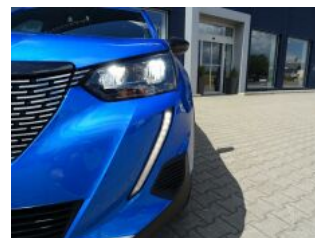

> Historie a poznámky

Koupeno v CZ, Servisní kniha

Vůz skladem, ihned k odběru. Cena včetně prodloužené záruky OPTIWAY GARANCE na 5 let/60.000 km. Nadstandardní výbava: vyhřívaná sedadla řidiče a spolujezdce, Visiopark 1 (couvání kamera) + zadní parkovací asistent, příprava na náhradní kolo, tempomat a omezovač rychlosti, vnitřní zpětné zrcátko s automatickou clonou, připojení Applce CarPlay a Android Auto.