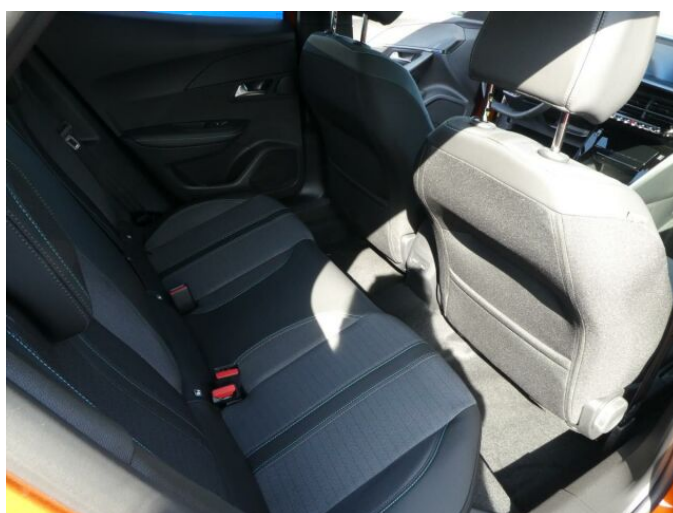

Tato část internetových stránek Peugeot slouží zejména autorizovaným prodejčům Peugeot v České republice k prezentaci vozů značky Peugeot určených k prodeji. Zřizovatel těchto internetových stránek nenesé odpovědnost za správnost, úplnost a aktuálnost údajů uvedených v této části internetových stránek. Odpovědnost za správnost, úplnost a aktuálnost údajů týkajících se daného vozidla uvedeného v této části internetových stránek nese výhradně prodejce, jež je uveden v detailní specifikaci vozu zvoleného uživatelem k prohlédnutí.