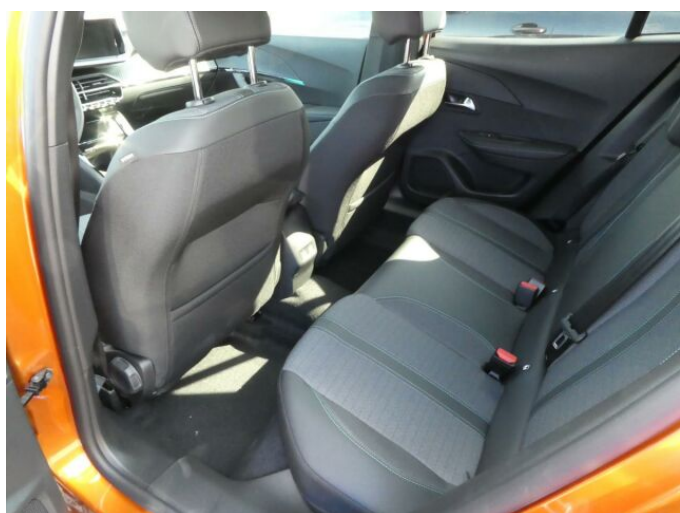

Tato část internetových stránek Peugeot slouží zejména autorizovaným prodejčům Peugeot v České republice k prezentaci vozů značky Peugeot určených k prodeji. Zřizovatel těchto internetových stránek nenesé odpovědnost za správnost, úplnost a aktuálnost údajů uvedených v této části internetových stránek. Odpovědnost za správnost, úplnost a aktuálnost údajů týkajících se daného vozidla uvedeného v této části internetových stránek nese výhradně prodejce, jež je uveden v detailní specifikaci vozu zvoleného uživatelem k prohlédnutí.