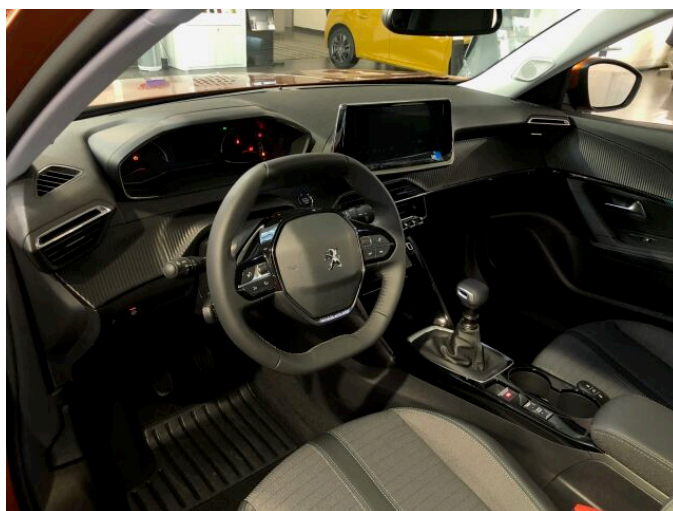

Tato část internetových stránek Peugeot slouží zejména autorizovaným prodejčům Peugeot v České republice k prezentaci vozů značky Peugeot určených k prodeji. Zřizovatel těchto internetových stránek nenes odpovědnost za správnost, úplnost a aktuálnost údajů uvedených v této části internetových stránek. Odpovědnost za správnost, úplnost a aktuálnost údajů týkajících se daného vozidla uvedeného v této části internetových stránek nese výhradně prodejce, jež je uveden v detailní specifikaci vozu zvoleného uživatelem k prohlédnutí.