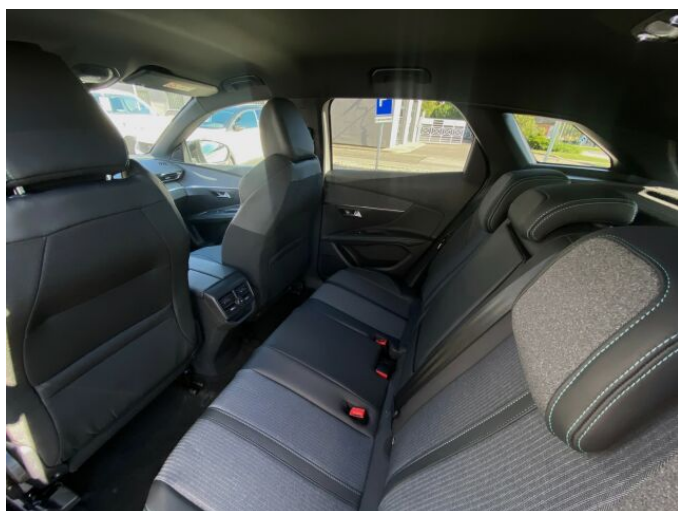

VETO CZ

Koncesionář Peugeot
Autorizovaný prodej a servis vozů Peugeot

Hradišřská 2532
397 01 Písek

+420 382 226 622

peugeot@veto.cz