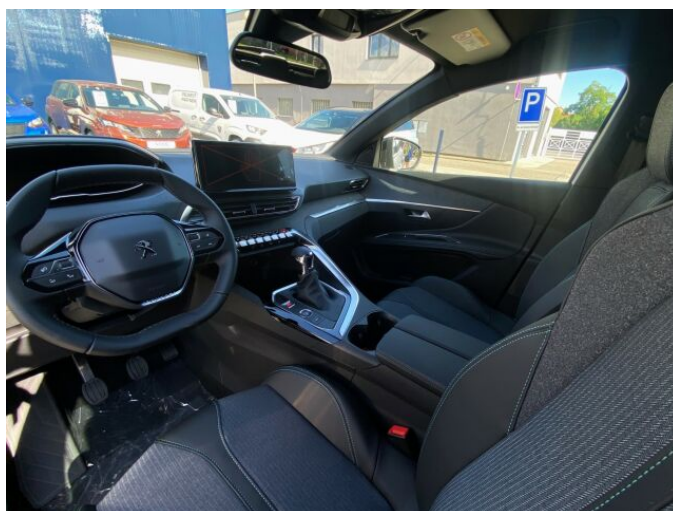

VETO CZ

Koncesionář Peugeot
Autorizovaný prodej a servis vozů Peugeot

Hradišřská 2532
397 01 Písek

+420 382 226 622

peugeot@veto.cz