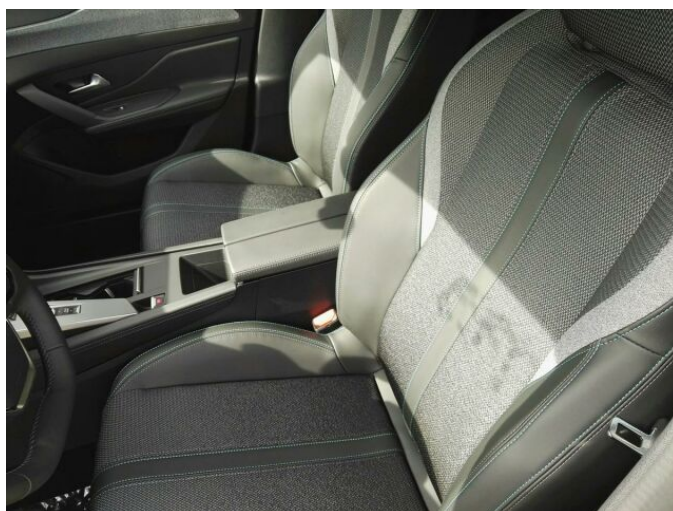

Tato část internetových stránek Peugeot slouží zejména autorizovaným prodejčům Peugeot v České republice k prezentaci vozů značky Peugeot určených k prodeji. Zřizovatel těchto internetových stránek nenese odpovědnost za správnost, úplnost a aktuálnost údajů uvedených v této části internetových stránek. Odpovědnost za správnost, úplnost a aktuálnost údajů týkajících se daného vozidla uvedeného v této části internetových stránek nese výhradně prodejce, jež je uveden v detailní specifikaci vozu zvoleného uživatelem k prohlédnutí.