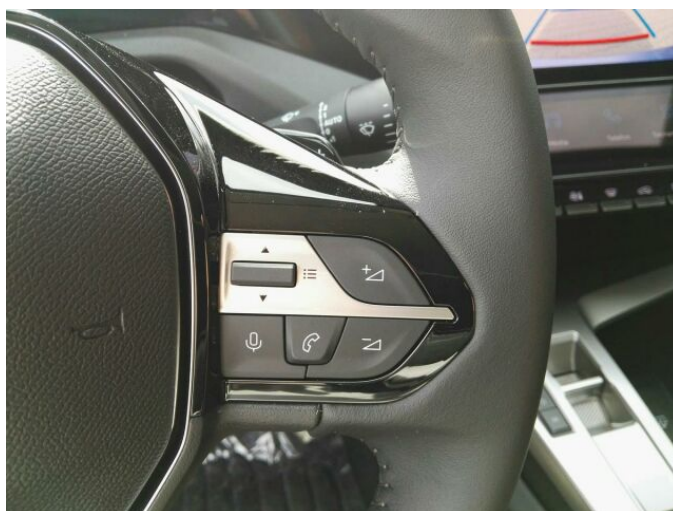

Tato část internetových stránek Peugeot slouží zejména autorizovaným prodejčům Peugeot v České republice k prezentaci vozů značky Peugeot určených k prodeji. Zřizovatel těchto internetových stránek nenese odpovědnost za správnost, úplnost a aktuálnost údajů uvedených v této části internetových stránek. Odpovědnost za správnost, úplnost a aktuálnost údajů týkajících se daného vozidla uvedeného v této části internetových stránek nese výhradně prodejce, jež je uveden v detailní specifikaci vozu zvoleného uživatelem k prohlédnutí.