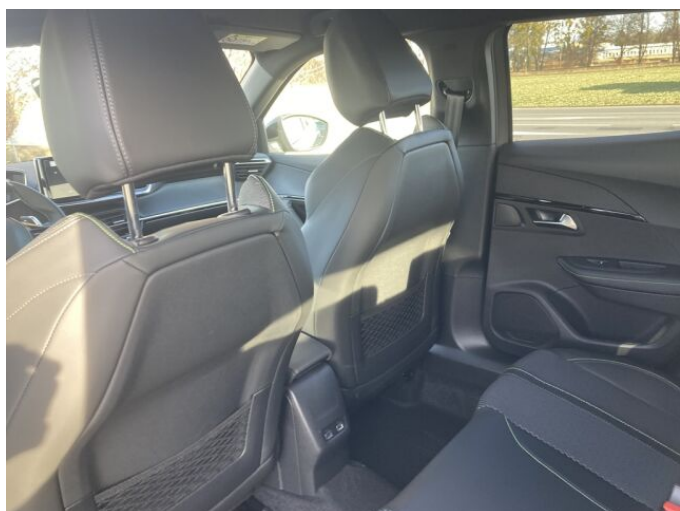

Tato část internetových stránek Peugeot slouží zejména autorizovaným prodejčům Peugeot v České republice k prezentaci vozů značky Peugeot určených k prodeji. Zřizovatel těchto internetových stránek nenese odpovědnost za správnost, úplnost a aktuálnost údajů uvedených v této části internetových stránek. Odpovědnost za správnost, úplnost a aktuálnost údajů týkajících se daného vozidla uvedeného v této části internetových stránek nese výhradně prodejce, jež je uveden v detailní specifikaci vozu zvoleného uživatelem k prohlédnutí.