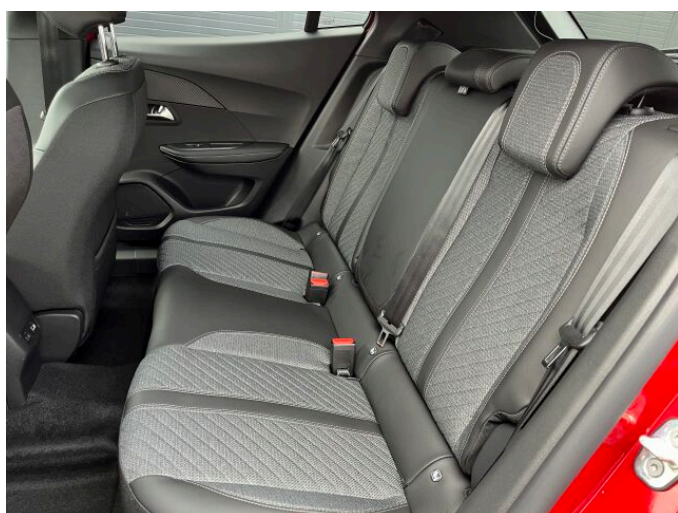

Tato část internetových stránek Peugeot slouží zejména autorizovaným prodejčům Peugeot v České republice k prezentaci vozů značky Peugeot určených k prodeji. Zřizovatel těchto internetových stránek nenese odpovědnost za správnost, úplnost a aktuálnost údajů uvedených v této části internetových stránek. Odpovědnost za správnost, úplnost a aktuálnost údajů týkajících se daného vozidla uvedeného v této části internetových stránek nese výhradně prodejce, jež je uveden v detailní specifikaci vozu zvoleného uživatelem k prohlédnutí.