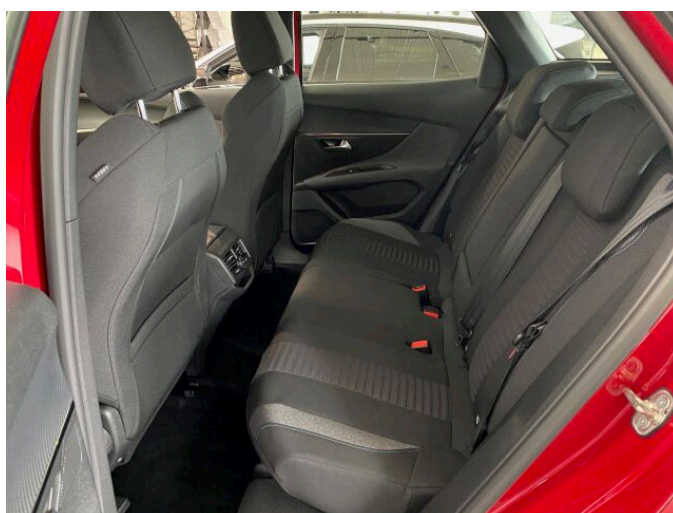

Tato část internetových stránek Peugeot slouží zejména autorizovaným prodejčům Peugeot v České republice k prezentaci vozů značky Peugeot určených k prodeji. Zřizovatel těchto internetových stránek nenes odpovědnost za správnost, úplnost a aktuálnost údajů uvedených v této části internetových stránek. Odpovědnost za správnost, úplnost a aktuálnost údajů týkajících se daného vozidla uvedeného v této části internetových stránek nese výhradně prodejce, jež je uveden v detailní specifikaci vozu zvoleného uživatelem k prohlédnutí.