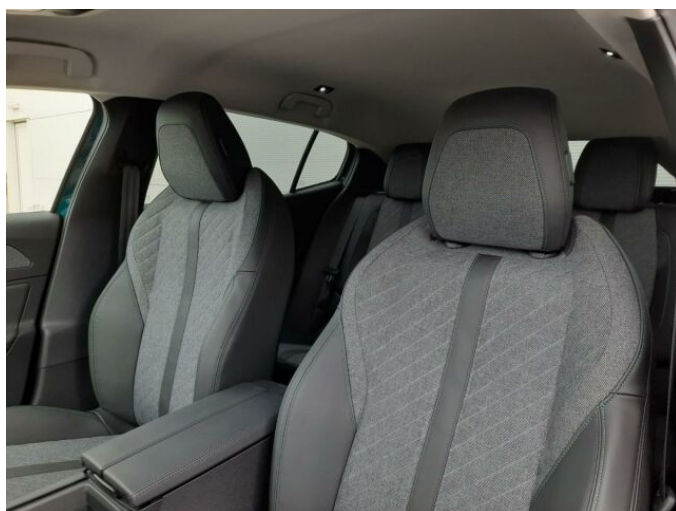

Tato část internetových stránek Peugeot slouží zejména autorizovaným prodejčům Peugeot v České republice k prezentaci vozů značky Peugeot určených k prodeji. Zřizovatel těchto internetových stránek nenesé odpovědnost za správnost, úplnost a aktuálnost údajů uvedených v této části internetových stránek. Odpovědnost za správnost, úplnost a aktuálnost údajů týkajících se daného vozidla uvedeného v této části internetových stránek nese výhradně prodejce, jež je uveden v detailní specifikaci vozu zvoleného uživatelem k prohlédnutí.