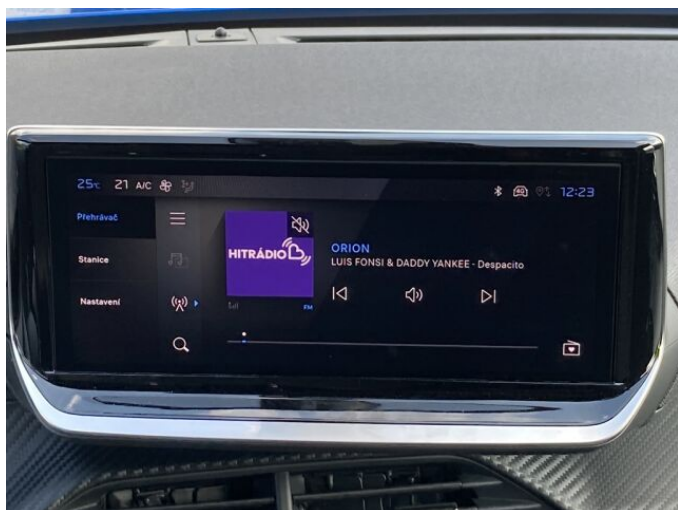

Tato část internetových stránek Peugeot slouží zejména autorizovaným prodejčům Peugeot v České republice k prezentaci vozů značky Peugeot určených k prodeji. Zřizovatel těchto internetových stránek nenes odpovědnost za správnost, úplnost a aktuálnost údajů uvedených v této části internetových stránek. Odpovědnost za správnost, úplnost a aktuálnost údajů týkajících se daného vozidla uvedeného v této části internetových stránek nese výhradně prodejce, jež je uveden v detailní specifikaci vozu zvoleného uživatelem k prohlédnutí.