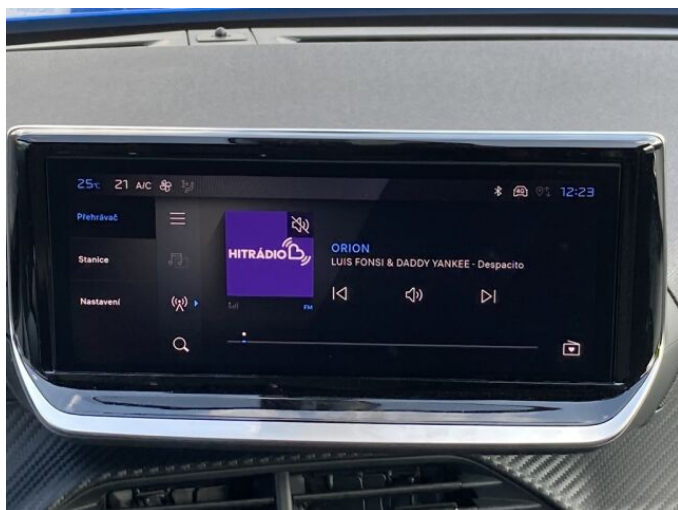

Tato část internetových stránek Peugeot slouží zejména autorizovaným prodejčům Peugeot v České republice k prezentaci vozů značky Peugeot určených k prodeji. Zřizovatel těchto internetových stránek nenesé odpovědnost za správnost, úplnost a aktuálnost údajů uvedených v této části internetových stránek. Odpovědnost za správnost, úplnost a aktuálnost údajů týkajících se daného vozidla uvedeného v této části internetových stránek nese výhradně prodejce, jež je uveden v detailní specifikaci vozu zvoleného uživatelem k prohlédnutí.