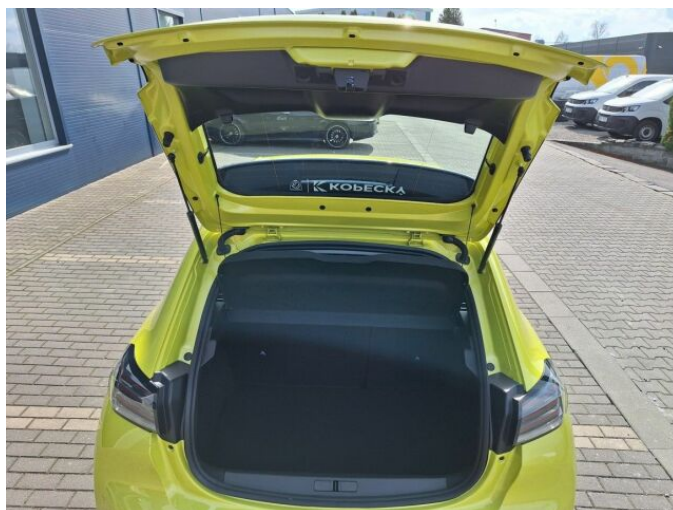

Tato část internetových stránek Peugeot slouží zejména autorizovaným prodejčům Peugeot v České republice k prezentaci vozů značky Peugeot určených k prodeji. Zřizovatel těchto internetových stránek nenese odpovědnost za správnost, úplnost a aktuálnost údajů uvedených v této části internetových stránek. Odpovědnost za správnost, úplnost a aktuálnost údajů týkajících se daného vozidla uvedeného v této části internetových stránek nese výhradně prodejce, jež je uveden v detailní specifikaci vozu zvoleného uživatelem k prohlédnutí.