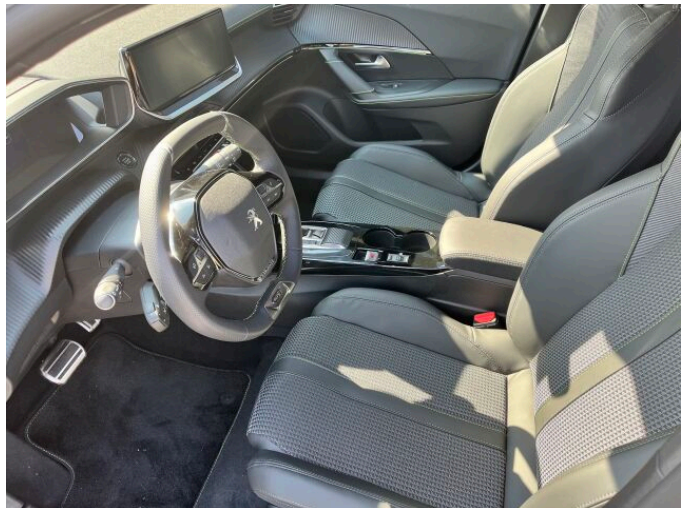

> FOTOGALERIE MODELU