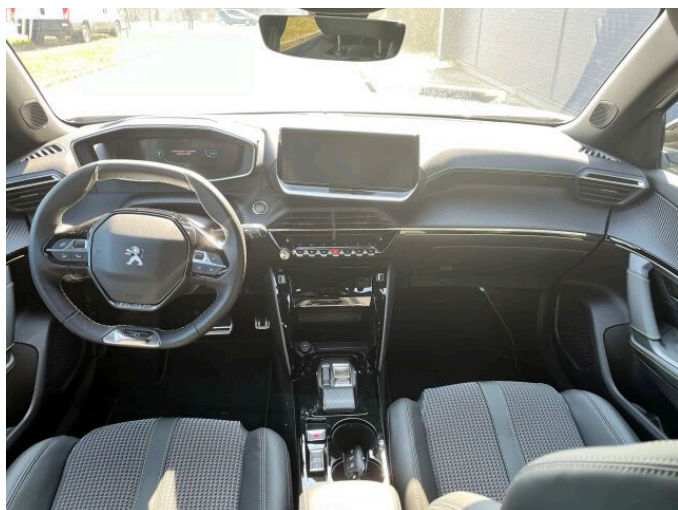

Tato část internetových stránek Peugeot slouží zejména autorizovaným prodejcům Peugeot v České republice k prezentaci vozů značky Peugeot určených k prodeji. Zřizovatel těchto internetových stránek nenese odpovědnost za správnost, úplnost a aktuálnost údajů uvedených v této části internetových stránek. Odpovědnost za správnost, úplnost a aktuálnost údajů týkajících se daného vozidla uvedeného v této části internetových stránek nese výhradně prodejce, jež je uveden v detailní specifikaci vozu zvoleného uživatelem k prohlédnutí.