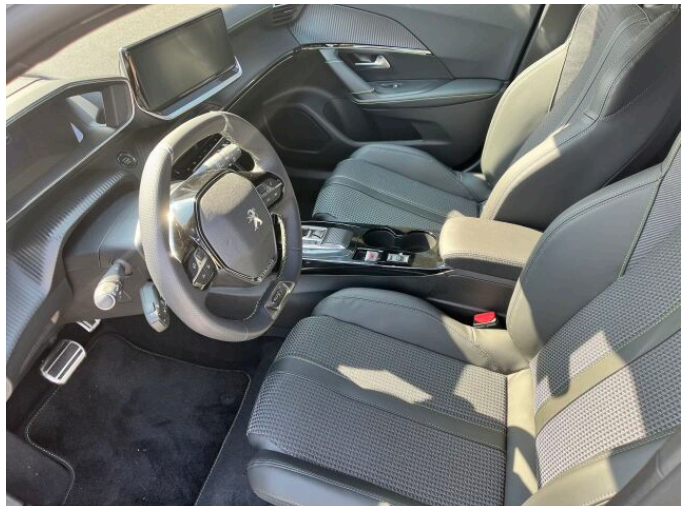

> FOTOGALERIE MODELU