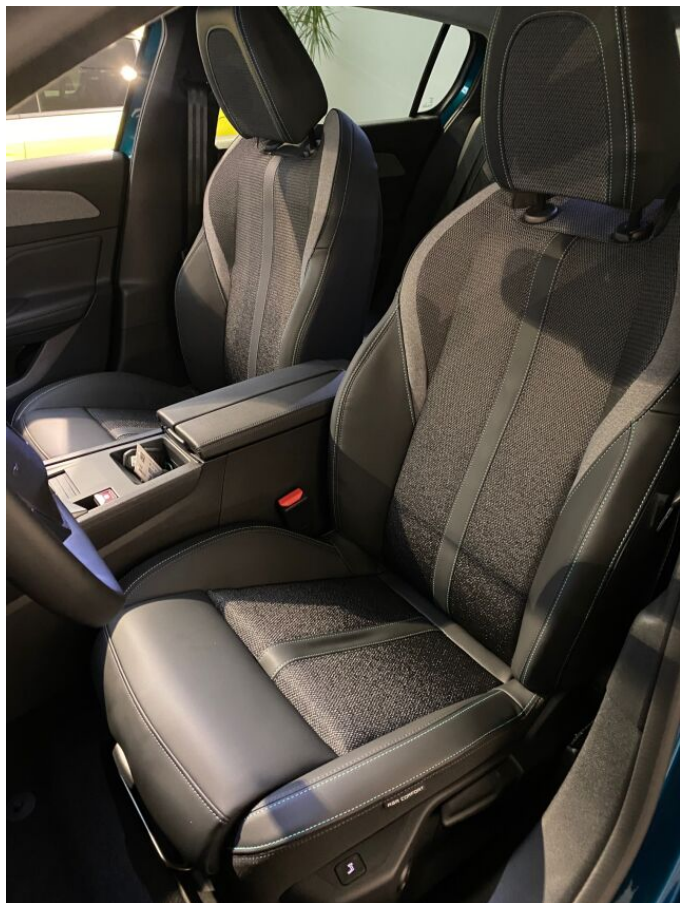

Tato část internetových stránek Peugeot slouží zejména autorizovaným prodejcům Peugeot v České republice k prezentaci vozů značky Peugeot určených k prodeji. Zřizovatel těchto internetových stránek nenese odpovědnost za správnost, úplnost a aktuálnost údajů uvedených v této části internetových stránek. Odpovědnost za správnost, úplnost a aktuálnost údajů týkajících se daného vozidla uvedeného v této části internetových stránek nese výhradně prodejce, jež je uveden v detailní specifikaci vozu zvoleného uživatelem k prohlédnutí.