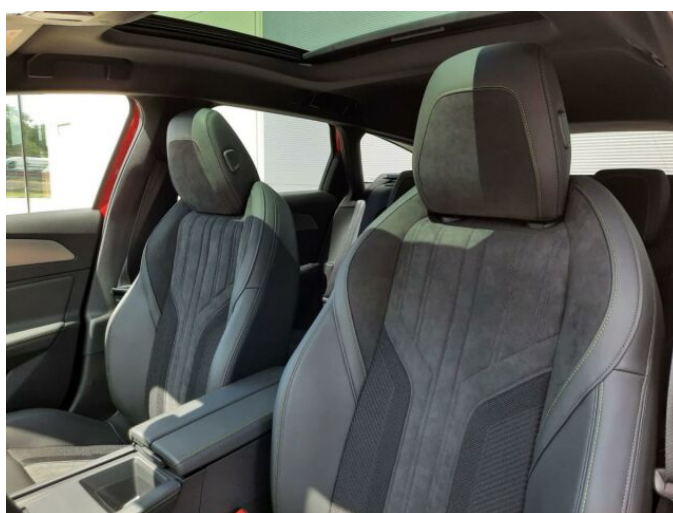

Tato část internetových stránek Peugeot slouží zejména autorizovaným prodejčům Peugeot v České republice k prezentaci vozů značky Peugeot určených k prodeji. Zřizovatel těchto internetových stránek nenese odpovědnost za správnost, úplnost a aktuálnost údajů uvedených v této části internetových stránek. Odpovědnost za správnost, úplnost a aktuálnost údajů týkajících se daného vozidla uvedeného v této části internetových stránek nese výhradně prodejce, jež je uveden v detailní specifikaci vozu zvoleného uživatelem k prohlédnutí.