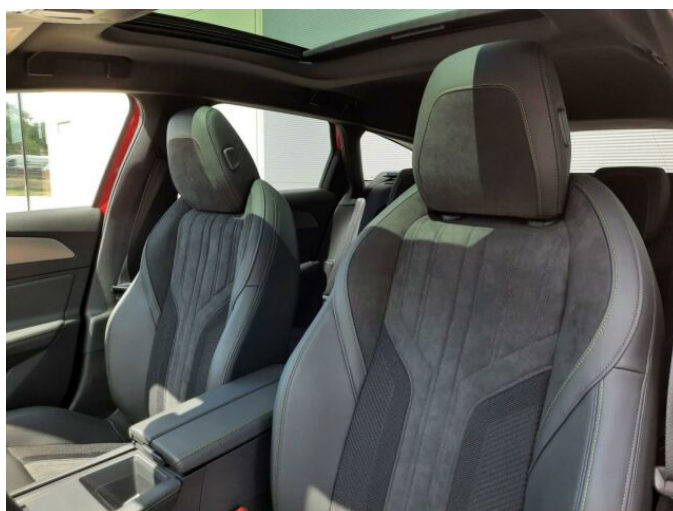

Tato část internetových stránek Peugeot slouží zejména autorizovaným prodejčům Peugeot v České republice k prezentaci vozů značky Peugeot určených k prodeji. Zřizovatel těchto internetových stránek nenese odpovědnost za správnost, úplnost a aktuálnost údajů uvedených v této části internetových stránek. Odpovědnost za správnost, úplnost a aktuálnost údajů týkajících se daného vozidla uvedeného v této části internetových stránek nese výhradně prodejce, jež je uveden v detailní specifikaci vozu zvoleného uživatelem k prohlédnutí.