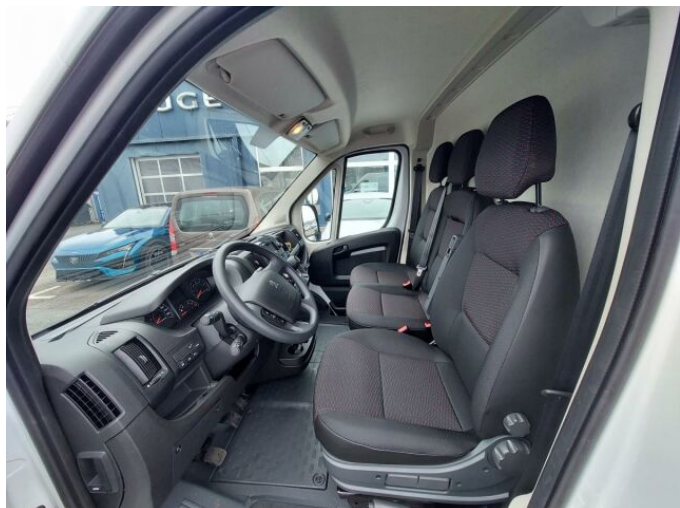

Tato část internetových stránek Peugeot slouží zejména autorizovaným prodejčům Peugeot v České republice k prezentaci vozů značky Peugeot určených k prodeji. Zřizovatel těchto internetových stránek nenese odpovědnost za správnost, úplnost a aktuálnost údajů uvedených v této části internetových stránek. Odpovědnost za správnost, úplnost a aktuálnost údajů týkajících se daného vozidla uvedeného v této části internetových stránek nese výhradně prodejce, jež je uveden v detailní specifikaci vozu zvoleného uživatelem k prohlédnutí.