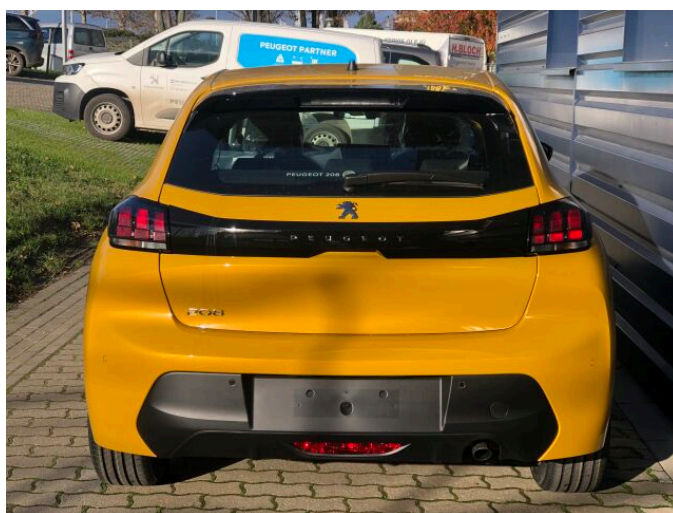

> FOTOGALERIE MODELU