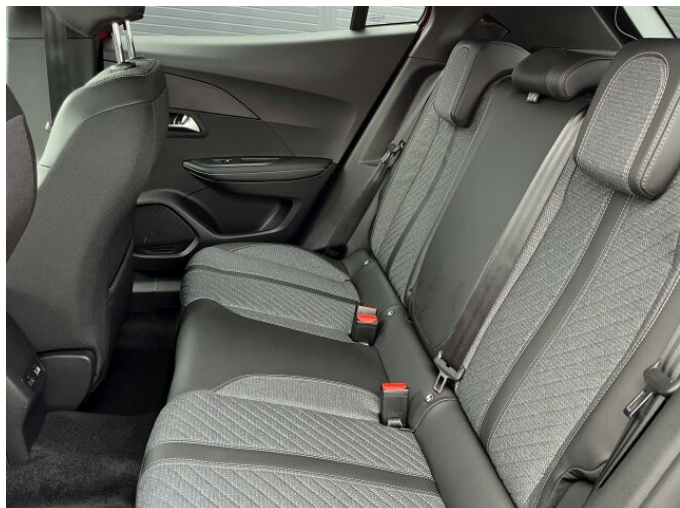

Tato část internetových stránek Peugeot slouží zejména autorizovaným prodejcům Peugeot v České republice k prezentaci vozů značky Peugeot určených k prodeji. Zřizovatel těchto internetových stránek nenese odpovědnost za správnost, úplnost a aktuálnost údajů uvedených v této části internetových stránek. Odpovědnost za správnost, úplnost a aktuálnost údajů týkajících se daného vozidla uvedeného v této části internetových stránek nese výhradně prodejce, jež je uveden v detailní specifikaci vozu zvoleného uživatelem k prohlédnutí.