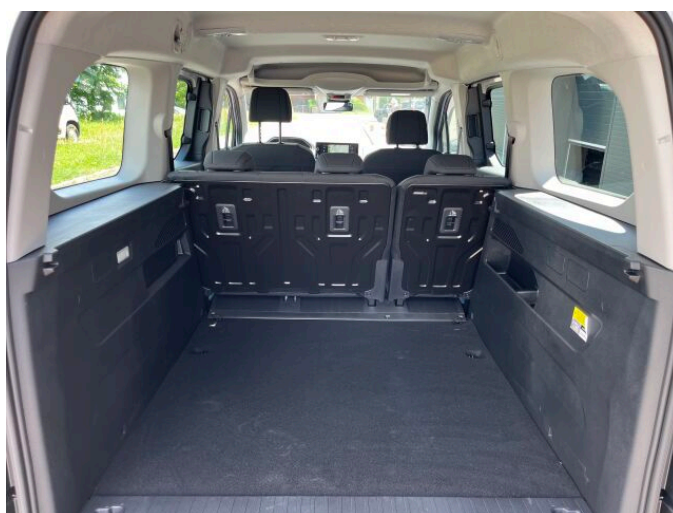

Tato část internetových stránek Peugeot slouží zejména autorizovaným prodejčům Peugeot v České republice k prezentaci vozů značky Peugeot určených k prodeji. Zřizovatel těchto internetových stránek nenese odpovědnost za správnost, úplnost a aktuálnost údajů uvedených v této části internetových stránek. Odpovědnost za správnost, úplnost a aktuálnost údajů týkajících se daného vozidla uvedeného v této části internetových stránek nese výhradně prodejce, jež je uveden v detailní specifikaci vozu zvoleného uživatelem k prohlédnutí.