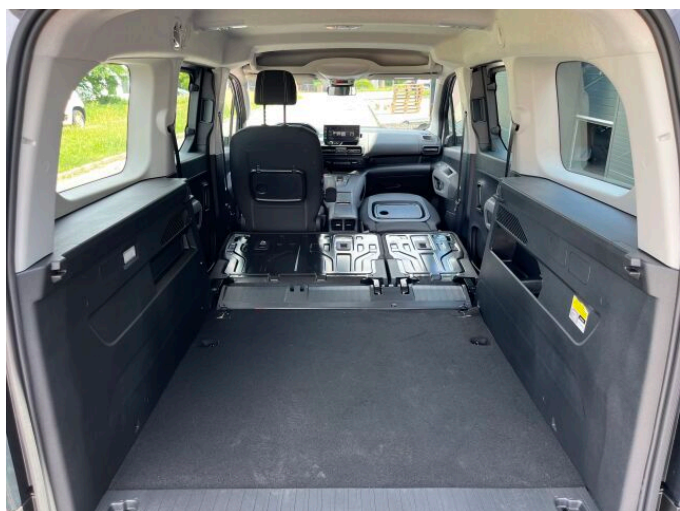

Tato část internetových stránek Peugeot slouží zejména autorizovaným prodejčům Peugeot v České republice k prezentaci vozů značky Peugeot určených k prodeji. Zřizovatel těchto internetových stránek nenese odpovědnost za správnost, úplnost a aktuálnost údajů uvedených v této části internetových stránek. Odpovědnost za správnost, úplnost a aktuálnost údajů týkajících se daného vozidla uvedeného v této části internetových stránek nese výhradně prodejce, jež je uveden v detailní specifikaci vozu zvoleného uživatelem k prohlédnutí.