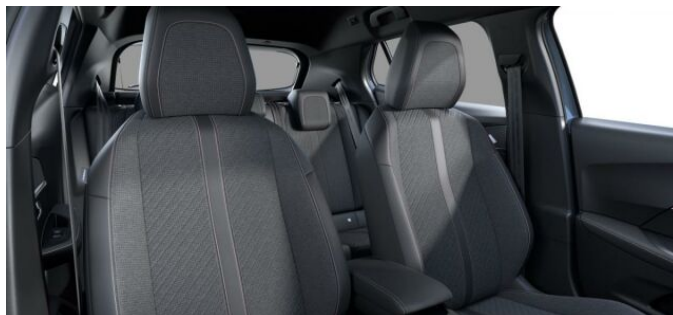

Tato část internetových stránek Peugeot slouží zejména autorizovaným prodejcům Peugeot v České republice k prezentaci vozů značky Peugeot určených k prodeji. Zřizovatel těchto internetových stránek nenese odpovědnost za správnost, úplnost a aktuálnost údajů uvedených v této části internetových stránek. Odpovědnost za správnost, úplnost a aktuálnost údajů týkajících se daného vozidla uvedeného v této části internetových stránek nese výhradně prodejce, jež je uveden v detailní specifikaci vozu zvoleného uživatelem k prohlédnutí.