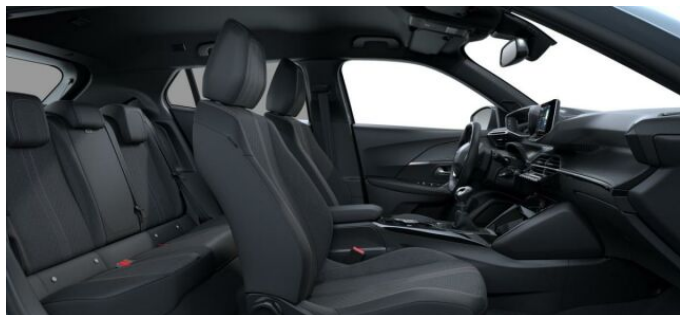

Tato část internetových stránek Peugeot slouží zejména autorizovaným prodejcům Peugeot v České republice k prezentaci vozů značky Peugeot určených k prodeji. Zřizovatel těchto internetových stránek nenese odpovědnost za správnost, úplnost a aktuálnost údajů uvedených v této části internetových stránek. Odpovědnost za správnost, úplnost a aktuálnost údajů týkajících se daného vozidla uvedeného v této části internetových stránek nese výhradně prodejce, jež je uveden v detailní specifikaci vozu zvoleného uživatelem k prohlédnutí.