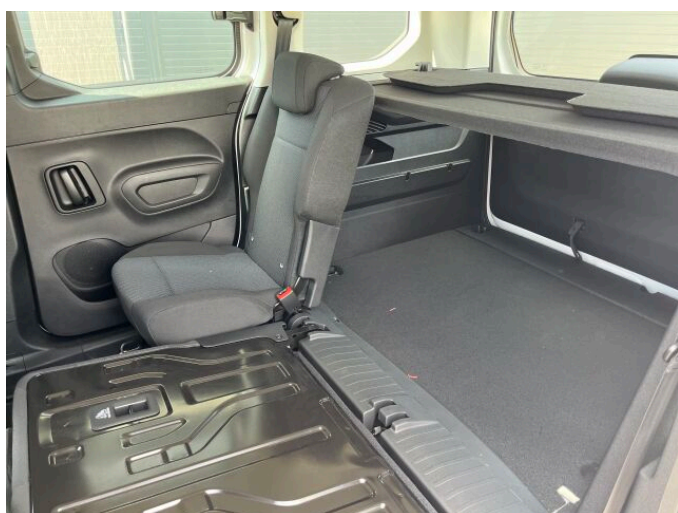

Tato část internetových stránek Peugeot slouží zejména autorizovaným prodejčům Peugeot v České republice k prezentaci vozů značky Peugeot určených k prodeji. Zřizovatel těchto internetových stránek nenes odpovědnost za správnost, úplnost a aktuálnost údajů uvedených v této části internetových stránek. Odpovědnost za správnost, úplnost a aktuálnost údajů týkajících se daného vozidla uvedeného v této části internetových stránek nese výhradně prodejce, jež je uveden v detailní specifikaci vozu zvoleného uživatelem k prohlédnutí.