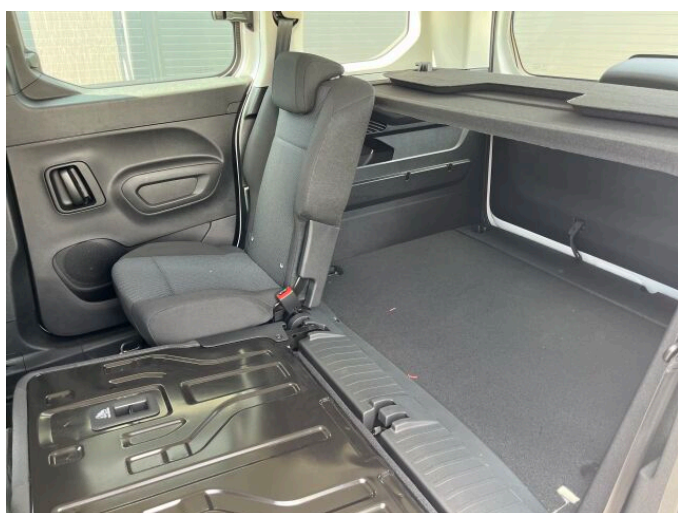

Tato část internetových stránek Peugeot slouží zejména autorizovaným prodejčům Peugeot v České republice k prezentaci vozů značky Peugeot určených k prodeji. Zřizovatel těchto internetových stránek nenese odpovědnost za správnost, úplnost a aktuálnost údajů uvedených v této části internetových stránek. Odpovědnost za správnost, úplnost a aktuálnost údajů týkajících se daného vozidla uvedeného v této části internetových stránek nese výhradně prodejce, jež je uveden v detailní specifikaci vozu zvoleného uživatelem k prohlédnutí.