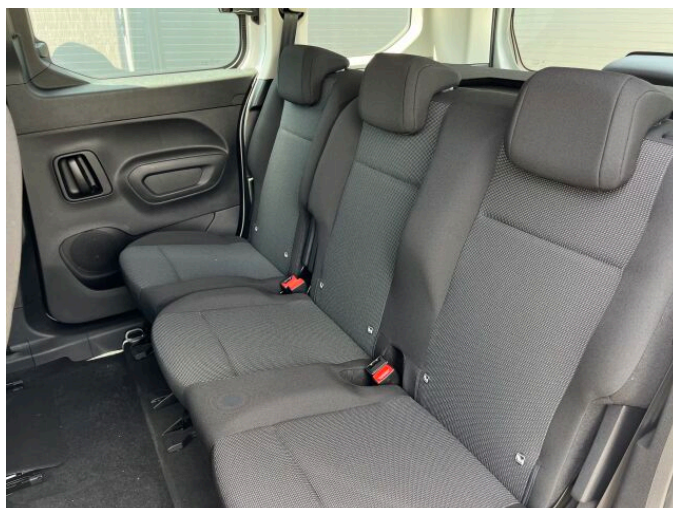

Tato část internetových stránek Peugeot slouží zejména autorizovaným prodejčům Peugeot v České republice k prezentaci vozů značky Peugeot určených k prodeji. Zřizovatel těchto internetových stránek nenese odpovědnost za správnost, úplnost a aktuálnost údajů uvedených v této části internetových stránek. Odpovědnost za správnost, úplnost a aktuálnost údajů týkajících se daného vozidla uvedeného v této části internetových stránek nese výhradně prodejce, jež je uveden v detailní specifikaci vozu zvoleného uživatelem k prohlédnutí.