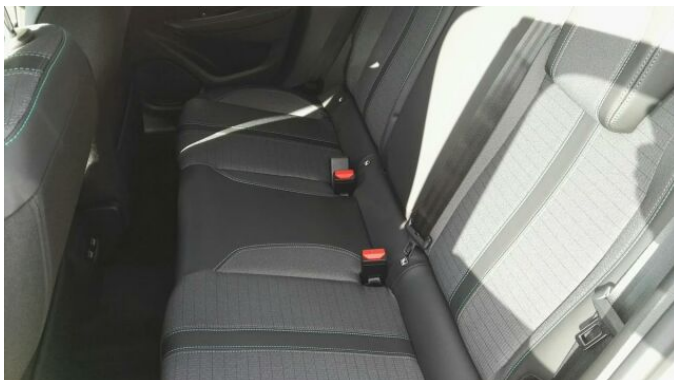

> FOTOGALERIE MODELU