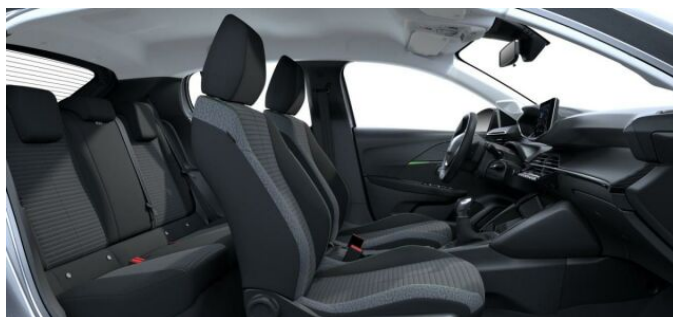

Tato část internetových stránek Peugeot slouží zejména autorizovaným prodejčům Peugeot v České republice k prezentaci vozů značky Peugeot určených k prodeji. Zřizovatel těchto internetových stránek nenese odpovědnost za správnost, úplnost a aktuálnost údajů uvedených v této části internetových stránek. Odpovědnost za správnost, úplnost a aktuálnost údajů týkajících se daného vozidla uvedeného v této části internetových stránek nese výhradně prodejce, jež je uveden v detailní specifikaci vozu zvoleného uživatelem k prohlédnutí.