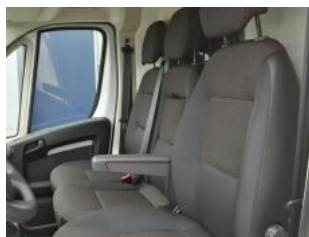

> Historie a poznámky

Koupeno v CZ, Servisní kniha

AUTO JE NA SKLADĚ IHNED K DISPOZICI. Peugeot Boxer + zadní dveře otvíratelné 270 stupňů + odpružené sedadlo řidiče + rezervní kolo + 2x klíč s dálkovým ovládním.. Info na tel.: 735 108 308. Údaje obsažené v této nabídce mají informativní charakter. Z této indikativní nabídky nevzniká nárok na uzavření smlouvy v souladu s OZ. Těšíme se na Vaši návštěvu. Cena je při platbě v hotovosti. Lze zajistit výdřevu nákladového prostoru, montáž druhé řady sedadel vč. zápisu do TP, montáž TZ apod. Ilustrační foto.