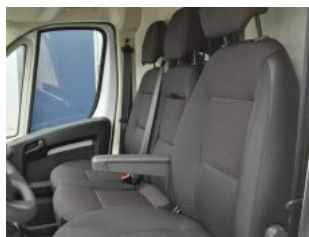

> Historie a poznámky

Koupeno v CZ, Servisní kniha

AUTO JE NA SKLADĚ IHNED K DISPOZICI. Peugeot Boxer + zadní dveře otvíratelné 270 stupňů + odpružené sedadlo řidiče + rezervní kolo + 2x klíč s dálkovým ovládáním.. Info na tel.: 735 108 308. Údaje obsažené v této nabídce mají informativní charakter. Z této indikativní nabídky nevzniká nárok na uzavření smlouvy v souladu s OZ. Těšíme se na Vaši návštěvu. Cena je při platbě v hotovosti. Lze zajistit výdřevu nákladového prostoru, montáž druhé řady sedadel vč. zápisu do TP, montáž TZ apod. Ilustrační foto.