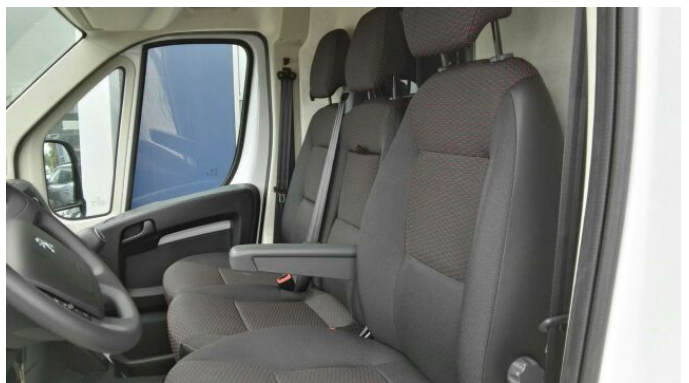

> FOTOGALERIE MODELU