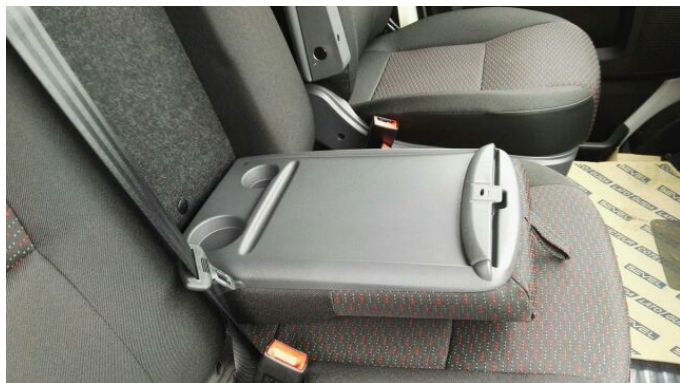

Tato část internetových stránek Peugeot slouží zejména autorizovaným prodejcům Peugeot v České republice k prezentaci vozů značky Peugeot určených k prodeji. Zřizovatel těchto internetových stránek nenese odpovědnost za správnost, úplnost a aktuálnost údajů uvedených v této části internetových stránek. Odpovědnost za správnost, úplnost a aktuálnost údajů týkajících se daného vozidla uvedeného v této části internetových stránek nese výhradně prodejce, jež je uveden v detailní specifikaci vozu zvoleného uživatelem k prohlédnutí.