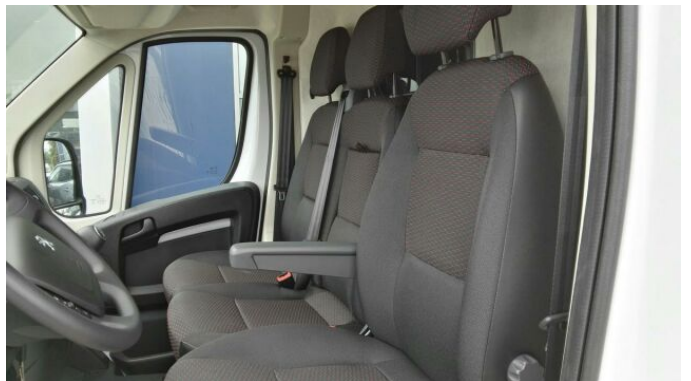

> FOTOGALERIE MODELU