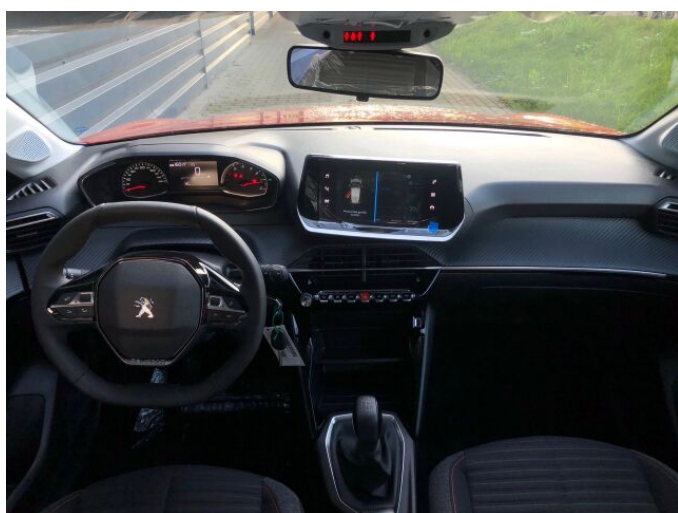

Tato část internetových stránek Peugeot slouží zejména autorizovaným prodejčům Peugeot v České republice k prezentaci vozů značky Peugeot určených k prodeji. Zřizovatel těchto internetových stránek nenes odpovědnost za správnost, úplnost a aktuálnost údajů uvedených v této části internetových stránek. Odpovědnost za správnost, úplnost a aktuálnost údajů týkajících se daného vozidla uvedeného v této části internetových stránek nese výhradně prodejce, jež je uveden v detailní specifikaci vozu zvoleného uživatelem k prohlédnutí.