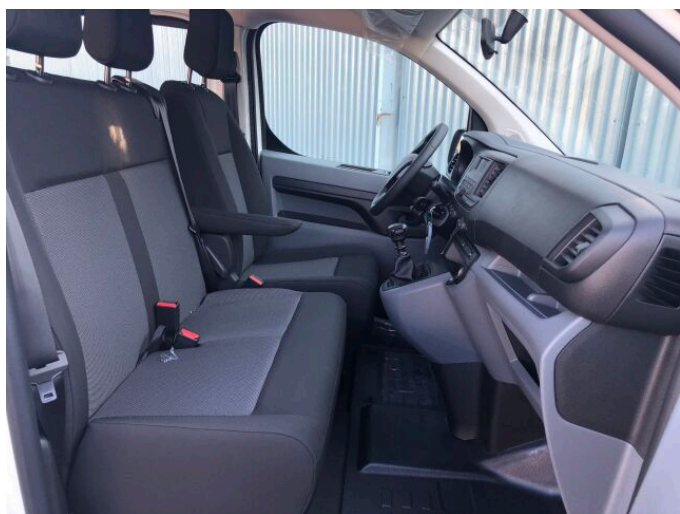

Tato část internetových stránek Peugeot slouží zejména autorizovaným prodejčům Peugeot v České republice k prezentaci vozů značky Peugeot určených k prodeji. Zřizovatel těchto internetových stránek nenese odpovědnost za správnost, úplnost a aktuálnost údajů uvedených v této části internetových stránek. Odpovědnost za správnost, úplnost a aktuálnost údajů týkajících se daného vozidla uvedeného v této části internetových stránek nese výhradně prodejce, jež je uveden v detailní specifikaci vozu zvoleného uživatelem k prohlédnutí.