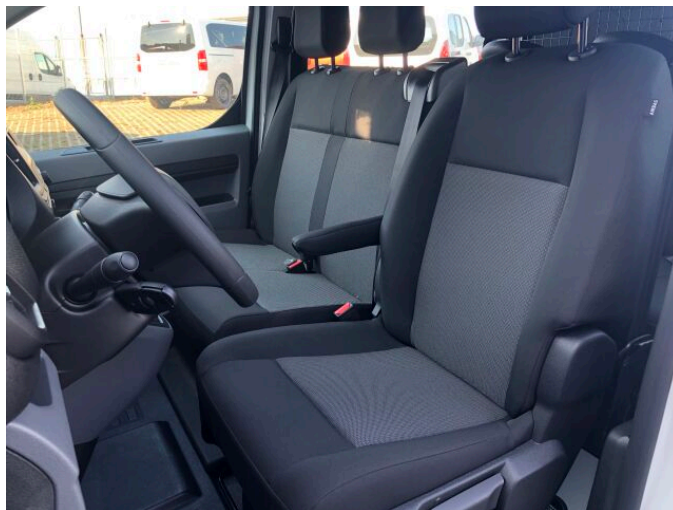

Tato část internetových stránek Peugeot slouží zejména autorizovaným prodejčům Peugeot v České republice k prezentaci vozů značky Peugeot určených k prodeji. Zřizovatel těchto internetových stránek nenese odpovědnost za správnost, úplnost a aktuálnost údajů uvedených v této části internetových stránek. Odpovědnost za správnost, úplnost a aktuálnost údajů týkajících se daného vozidla uvedeného v této části internetových stránek nese výhradně prodejce, jež je uveden v detailní specifikaci vozu zvoleného uživatelem k prohlédnutí.