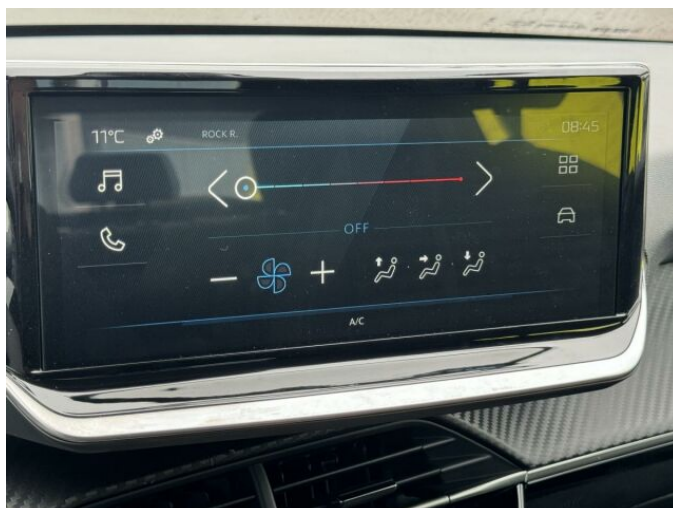

Tato část internetových stránek Peugeot slouží zejména autorizovaným prodejčům Peugeot v České republice k prezentaci vozů značky Peugeot určených k prodeji. Zřizovatel těchto internetových stránek nenese odpovědnost za správnost, úplnost a aktuálnost údajů uvedených v této části internetových stránek. Odpovědnost za správnost, úplnost a aktuálnost údajů týkajících se daného vozidla uvedeného v této části internetových stránek nese výhradně prodejce, jež je uveden v detailní specifikaci vozu zvoleného uživatelem k prohlédnutí.