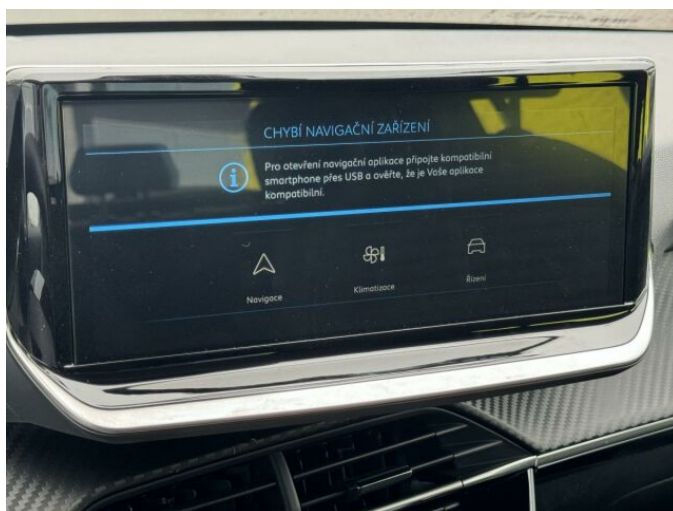

Tato část internetových stránek Peugeot slouží zejména autorizovaným prodejčům Peugeot v České republice k prezentaci vozů značky Peugeot určených k prodeji. Zřizovatel těchto internetových stránek nenese odpovědnost za správnost, úplnost a aktuálnost údajů uvedených v této části internetových stránek. Odpovědnost za správnost, úplnost a aktuálnost údajů týkajících se daného vozidla uvedeného v této části internetových stránek nese výhradně prodejce, jež je uveden v detailní specifikaci vozu zvoleného uživatelem k prohlédnutí.