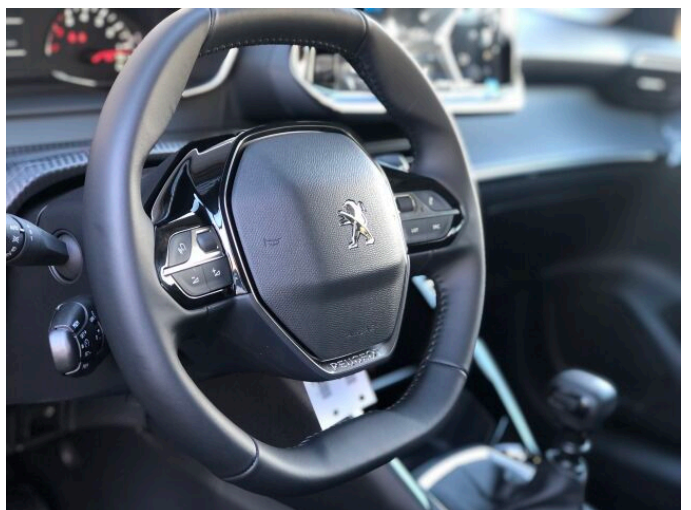

> FOTOGALERIE MODELU