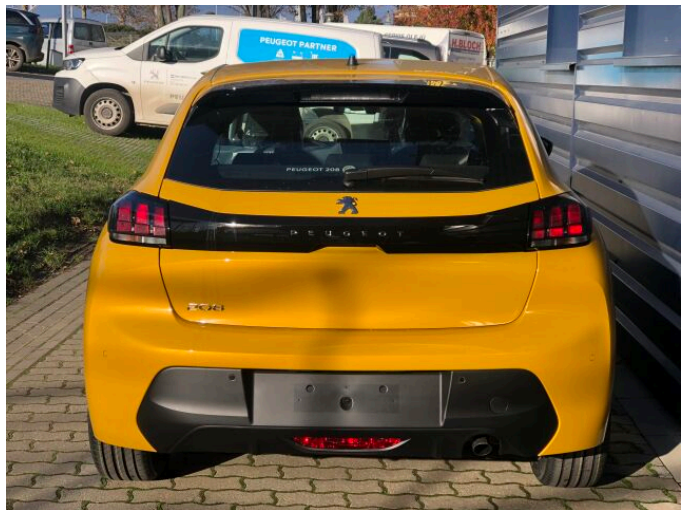

> FOTOGALERIE MODELU