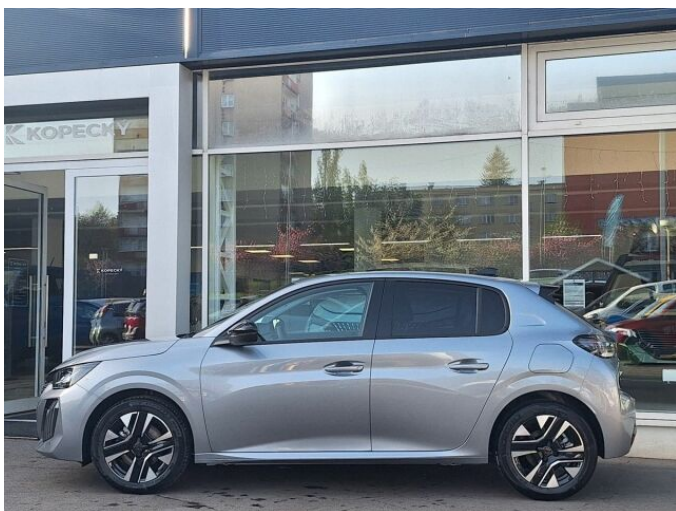

> FOTOGALERIE MODELU