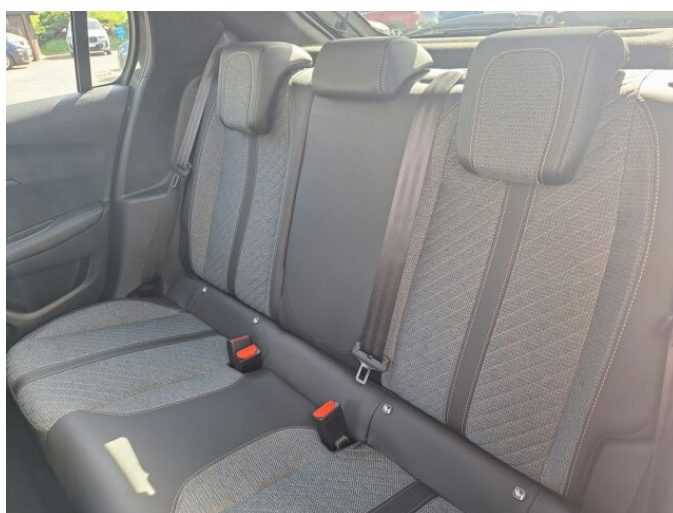

Tato část internetových stránek Peugeot slouží zejména autorizovaným prodejčům Peugeot v České republice k prezentaci vozů značky Peugeot určených k prodeji. Zřizovatel těchto internetových stránek nenesé odpovědnost za správnost, úplnost a aktuálnost údajů uvedených v této části internetových stránek. Odpovědnost za správnost, úplnost a aktuálnost údajů týkajících se daného vozidla uvedeného v této části internetových stránek nese výhradně prodejce, jež je uveden v detailní specifikaci vozu zvoleného uživatelem k prohlédnutí.