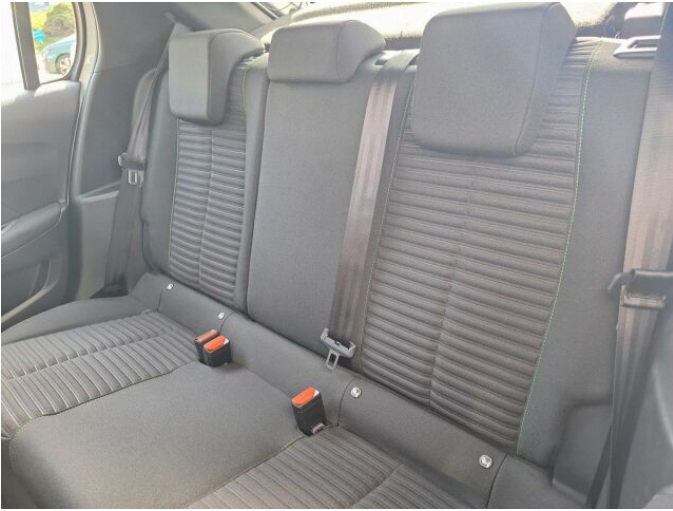

Tato část internetových stránek Peugeot slouží zejména autorizovaným prodejcům Peugeot v České republice k prezentaci vozů značky Peugeot určených k prodeji. Zřizovatel těchto internetových stránek nenese odpovědnost za správnost, úplnost a aktuálnost údajů uvedených v této části internetových stránek. Odpovědnost za správnost, úplnost a aktuálnost údajů týkajících se daného vozidla uvedeného v této části internetových stránek nese výhradně prodejce, jež je uveden v detailní specifikaci vozu zvoleného uživatelem k prohlédnutí.