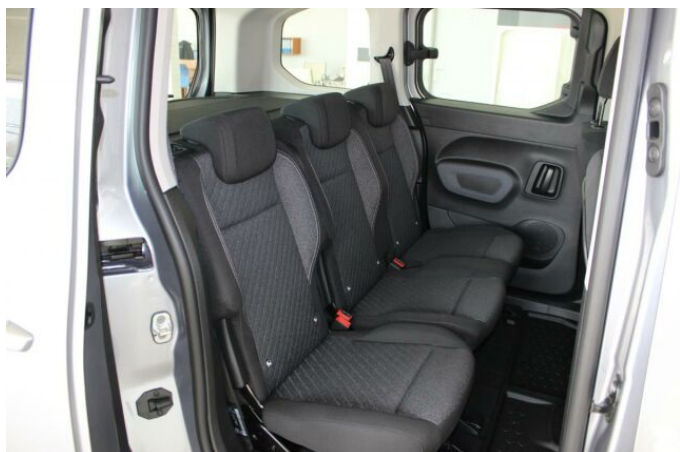

Tato část internetových stránek Peugeot slouží zejména autorizovaným prodejčům Peugeot v České republice k prezentaci vozů značky Peugeot určených k prodeji. Zřizovatel těchto internetových stránek nenese odpovědnost za správnost, úplnost a aktuálnost údajů uvedených v této části internetových stránek. Odpovědnost za správnost, úplnost a aktuálnost údajů týkajících se daného vozidla uvedeného v této části internetových stránek nese výhradně prodejce, jež je uveden v detailní specifikaci vozu zvoleného uživatelem k prohlédnutí.