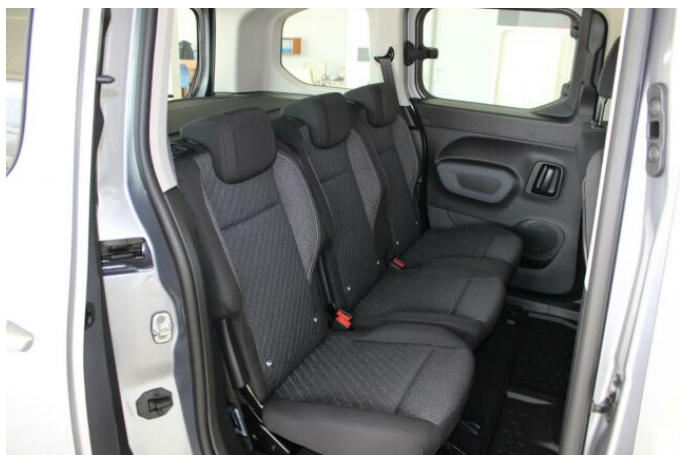

Tato část internetových stránek Peugeot slouží zejména autorizovaným prodejcům Peugeot v České republice k prezentaci vozů značky Peugeot určených k prodeji. Zřizovatel těchto internetových stránek nenesé odpovědnost za správnost, úplnost a aktuálnost údajů uvedených v této části internetových stránek. Odpovědnost za správnost, úplnost a aktuálnost údajů týkajících se daného vozidla uvedeného v této části internetových stránek nese výhradně prodejce, jež je uveden v detailní specifikaci vozu zvoleného uživatelem k prohlédnutí.