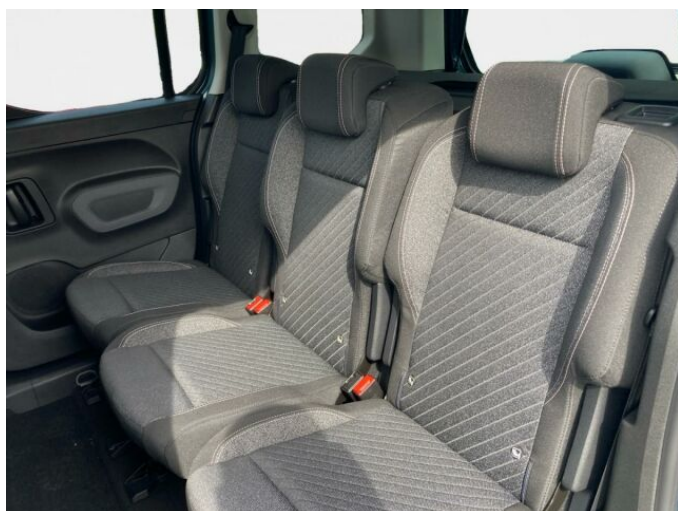

Tato část internetových stránek Peugeot slouží zejména autorizovaným prodejčům Peugeot v České republice k prezentaci vozů značky Peugeot určených k prodeji. Zřizovatel těchto internetových stránek nenese odpovědnost za správnost, úplnost a aktuálnost údajů uvedených v této části internetových stránek. Odpovědnost za správnost, úplnost a aktuálnost údajů týkajících se daného vozidla uvedeného v této části internetových stránek nese výhradně prodejce, jež je uveden v detailní specifikaci vozu zvoleného uživatelem k prohlédnutí.