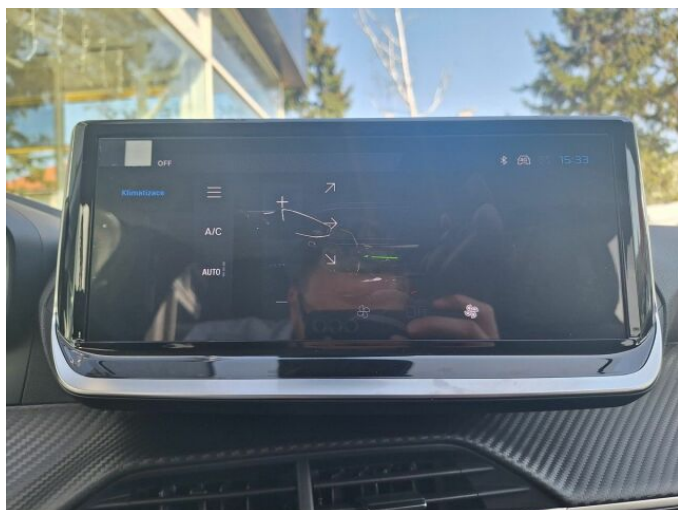

Tato část internetových stránek Peugeot slouží zejména autorizovaným prodejčům Peugeot v České republice k prezentaci vozů značky Peugeot určených k prodeji. Zřizovatel těchto internetových stránek nenes odpovědnost za správnost, úplnost a aktuálnost údajů uvedených v této části internetových stránek. Odpovědnost za správnost, úplnost a aktuálnost údajů týkajících se daného vozidla uvedeného v této části internetových stránek nese výhradně prodejce, jež je uveden v detailní specifikaci vozu zvoleného uživatelem k prohlédnutí.