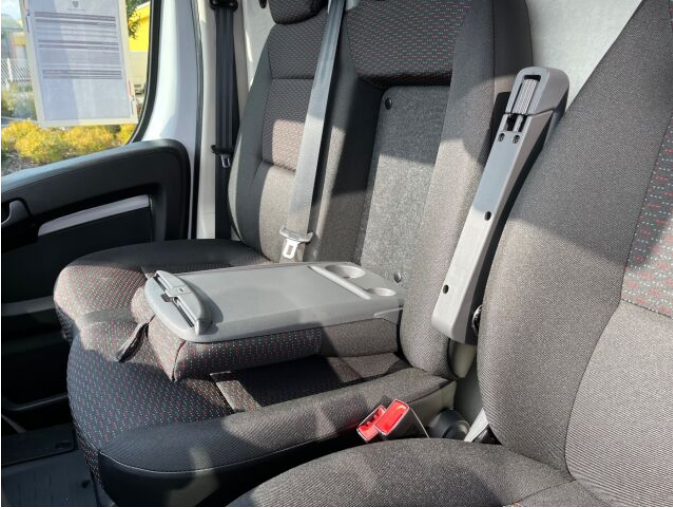

VETO CZ
Koncesionář Peugeot
Autorizovaný prodej a servis vozů Peugeot
Hradišřská 2532
397 01 Písek
+420 382 226 622 peugeot@veto.cz