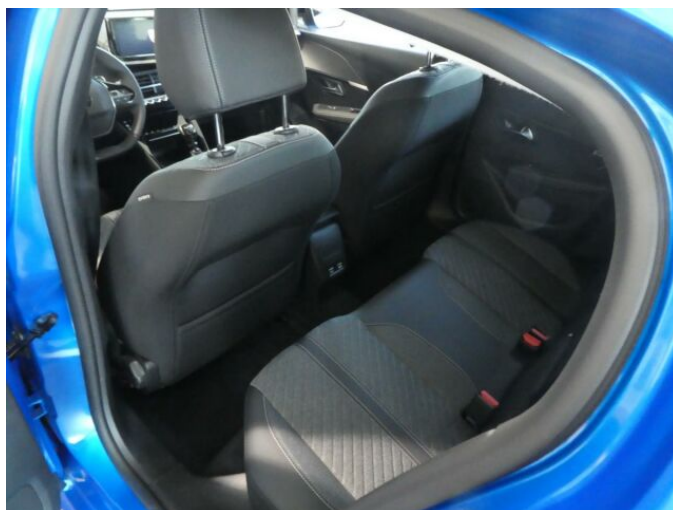

Tato část internetových stránek Peugeot slouží zejména autorizovaným prodejčům Peugeot v České republice k prezentaci vozů značky Peugeot určených k prodeji. Zřizovatel těchto internetových stránek nenese odpovědnost za správnost, úplnost a aktuálnost údajů uvedených v této části internetových stránek. Odpovědnost za správnost, úplnost a aktuálnost údajů týkajících se daného vozidla uvedeného v této části internetových stránek nese výhradně prodejce, jež je uveden v detailní specifikaci vozu zvoleného uživatelem k prohlédnutí.