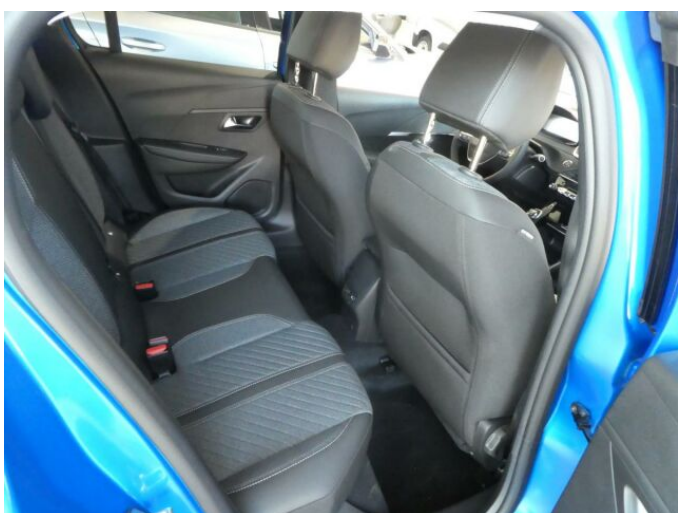

Tato část internetových stránek Peugeot slouží zejména autorizovaným prodejčům Peugeot v České republice k prezentaci vozů značky Peugeot určených k prodeji. Zřizovatel těchto internetových stránek nenese odpovědnost za správnost, úplnost a aktuálnost údajů uvedených v této části internetových stránek. Odpovědnost za správnost, úplnost a aktuálnost údajů týkajících se daného vozidla uvedeného v této části internetových stránek nese výhradně prodejce, jež je uveden v detailní specifikaci vozu zvoleného uživatelem k prohlédnutí.