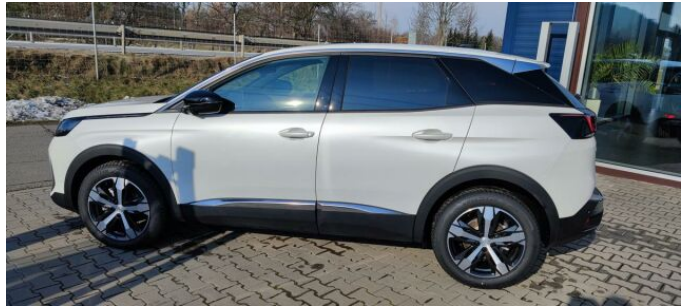

> FOTOGALERIE MODELU