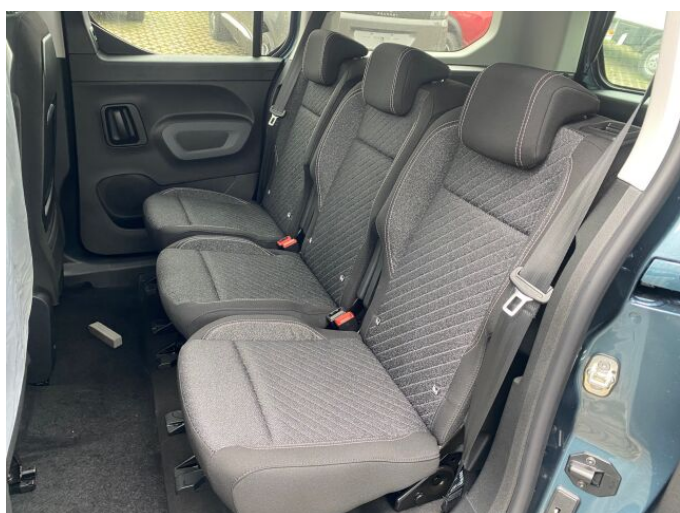

Tato část internetových stránek Peugeot slouží zejména autorizovaným prodejčům Peugeot v České republice k prezentaci vozů značky Peugeot určených k prodeji. Zřizovatel těchto internetových stránek nenese odpovědnost za správnost, úplnost a aktuálnost údajů uvedených v této části internetových stránek. Odpovědnost za správnost, úplnost a aktuálnost údajů týkajících se daného vozidla uvedeného v této části internetových stránek nese výhradně prodejce, jež je uveden v detailní specifikaci vozu zvoleného uživatelem k prohlédnutí.