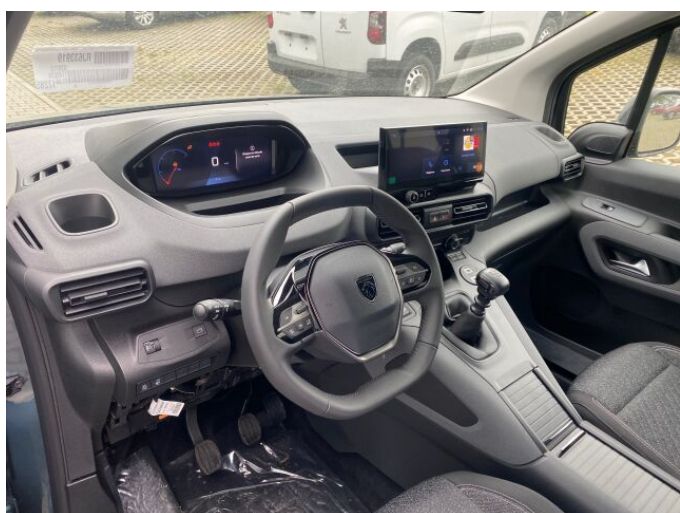

Tato část internetových stránek Peugeot slouží zejména autorizovaným prodejčům Peugeot v České republice k prezentaci vozů značky Peugeot určených k prodeji. Zřizovatel těchto internetových stránek nenese odpovědnost za správnost, úplnost a aktuálnost údajů uvedených v této části internetových stránek. Odpovědnost za správnost, úplnost a aktuálnost údajů týkajících se daného vozidla uvedeného v této části internetových stránek nese výhradně prodejce, jež je uveden v detailní specifikaci vozu zvoleného uživatelem k prohlédnutí.