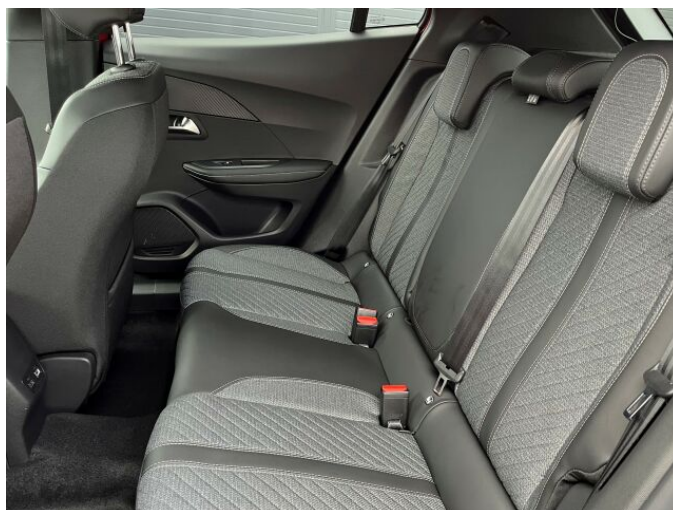

Tato část internetových stránek Peugeot slouží zejména autorizovaným prodejčům Peugeot v České republice k prezentaci vozů značky Peugeot určených k prodeji. Zřizovatel těchto internetových stránek nenese odpovědnost za správnost, úplnost a aktuálnost údajů uvedených v této části internetových stránek. Odpovědnost za správnost, úplnost a aktuálnost údajů týkajících se daného vozidla uvedeného v této části internetových stránek nese výhradně prodejce, jež je uveden v detailní specifikaci vozu zvoleného uživatelem k prohlédnutí.