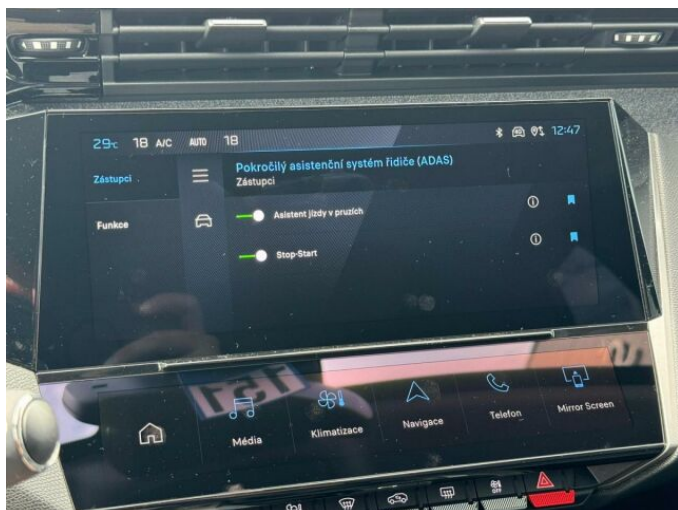

Tato část internetových stránek Peugeot slouží zejména autorizovaným prodejčům Peugeot v České republice k prezentaci vozů značky Peugeot určených k prodeji. Zřizovatel těchto internetových stránek nenese odpovědnost za správnost, úplnost a aktuálnost údajů uvedených v této části internetových stránek. Odpovědnost za správnost, úplnost a aktuálnost údajů týkajících se daného vozidla uvedeného v této části internetových stránek nese výhradně prodejce, jež je uveden v detailní specifikaci vozu zvoleného uživatelem k prohlédnutí.