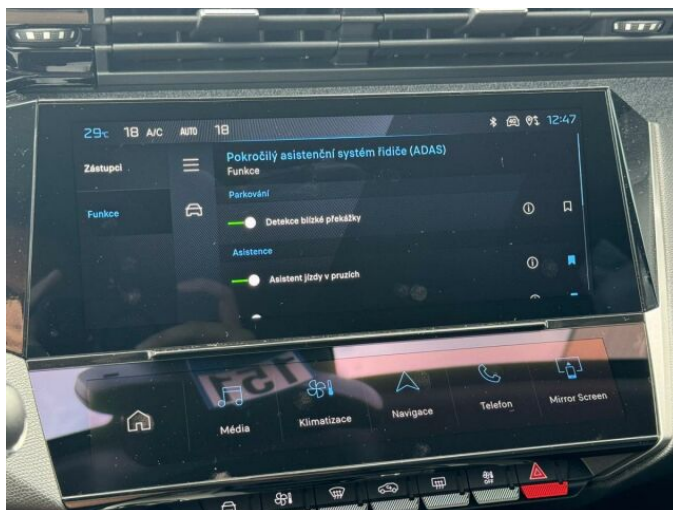

Tato část internetových stránek Peugeot slouží zejména autorizovaným prodejčům Peugeot v České republice k prezentaci vozů značky Peugeot určených k prodeji. Zřizovatel těchto internetových stránek nenese odpovědnost za správnost, úplnost a aktuálnost údajů uvedených v této části internetových stránek. Odpovědnost za správnost, úplnost a aktuálnost údajů týkajících se daného vozidla uvedeného v této části internetových stránek nese výhradně prodejce, jež je uveden v detailní specifikaci vozu zvoleného uživatelem k prohlédnutí.