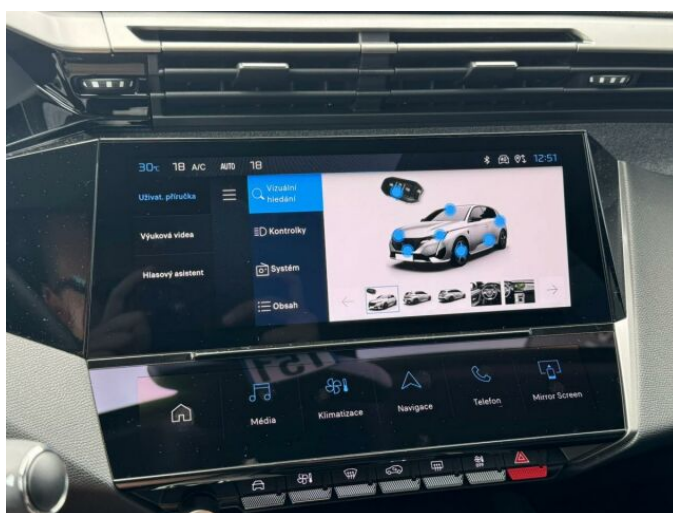

Tato část internetových stránek Peugeot slouží zejména autorizovaným prodejčům Peugeot v České republice k prezentaci vozů značky Peugeot určených k prodeji. Zřizovatel těchto internetových stránek nenese odpovědnost za správnost, úplnost a aktuálnost údajů uvedených v této části internetových stránek. Odpovědnost za správnost, úplnost a aktuálnost údajů týkajících se daného vozidla uvedeného v této části internetových stránek nese výhradně prodejce, jež je uveden v detailní specifikaci vozu zvoleného uživatelem k prohlédnutí.