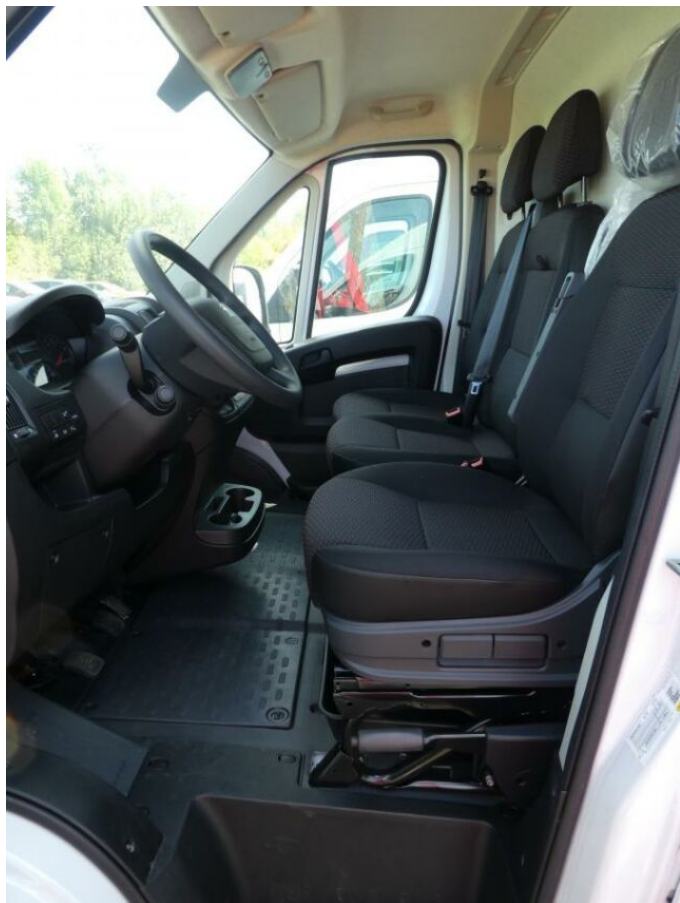

Tato část internetových stránek Peugeot slouží zejména autorizovaným prodejčům Peugeot v České republice k prezentaci vozů značky Peugeot určených k prodeji. Zřizovatel těchto internetových stránek nenese odpovědnost za správnost, úplnost a aktuálnost údajů uvedených v této části internetových stránek. Odpovědnost za správnost, úplnost a aktuálnost údajů týkajících se daného vozidla uvedeného v této části internetových stránek nese výhradně prodejce, jež je uveden v detailní specifikaci vozu zvoleného uživatelem k prohlédnutí.