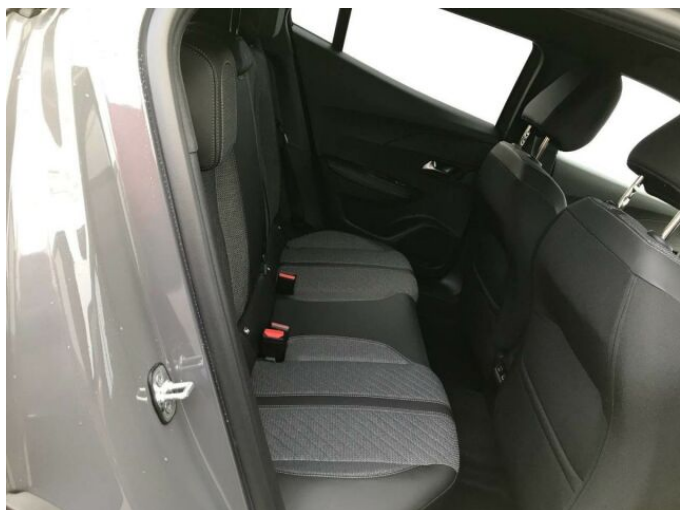

Tato část internetových stránek Peugeot slouží zejména autorizovaným prodejčům Peugeot v České republice k prezentaci vozů značky Peugeot určených k prodeji. Zřizovatel těchto internetových stránek nenesé odpovědnost za správnost, úplnost a aktuálnost údajů uvedených v této části internetových stránek. Odpovědnost za správnost, úplnost a aktuálnost údajů týkajících se daného vozidla uvedeného v této části internetových stránek nese výhradně prodejce, jež je uveden v detailní specifikaci vozu zvoleného uživatelem k prohlédnutí.