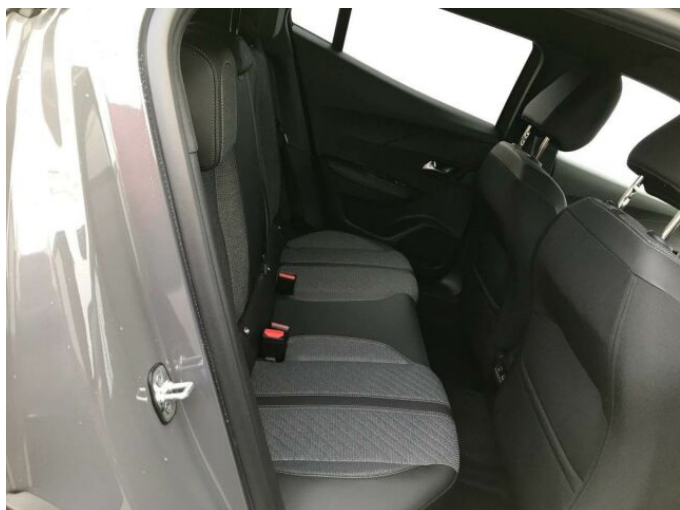

Tato část internetových stránek Peugeot slouží zejména autorizovaným prodejčům Peugeot v České republice k prezentaci vozů značky Peugeot určených k prodeji. Zřizovatel těchto internetových stránek nenes odpovědnost za správnost, úplnost a aktuálnost údajů uvedených v této části internetových stránek. Odpovědnost za správnost, úplnost a aktuálnost údajů týkajících se daného vozidla uvedeného v této části internetových stránek nese výhradně prodejce, jež je uveden v detailní specifikaci vozu zvoleného uživatelem k prohlédnutí.