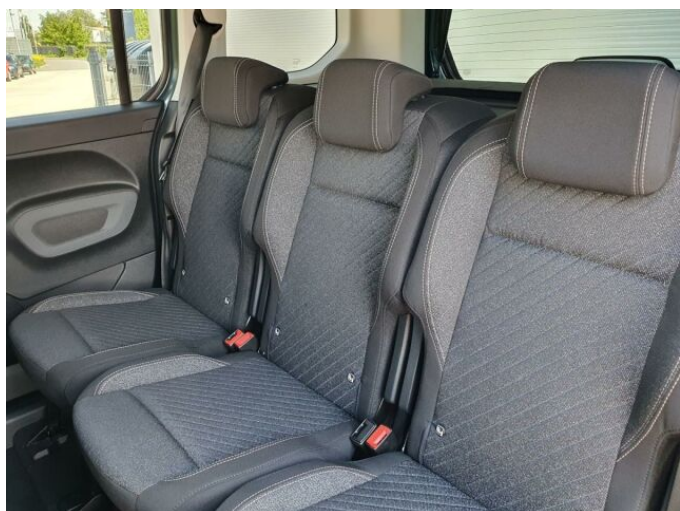

Tato část internetových stránek Peugeot slouží zejména autorizovaným prodejčům Peugeot v České republice k prezentaci vozů značky Peugeot určených k prodeji. Zřizovatel těchto internetových stránek nenese odpovědnost za správnost, úplnost a aktuálnost údajů uvedených v této části internetových stránek. Odpovědnost za správnost, úplnost a aktuálnost údajů týkajících se daného vozidla uvedeného v této části internetových stránek nese výhradně prodejce, jež je uveden v detailní specifikaci vozu zvoleného uživatelem k prohlédnutí.