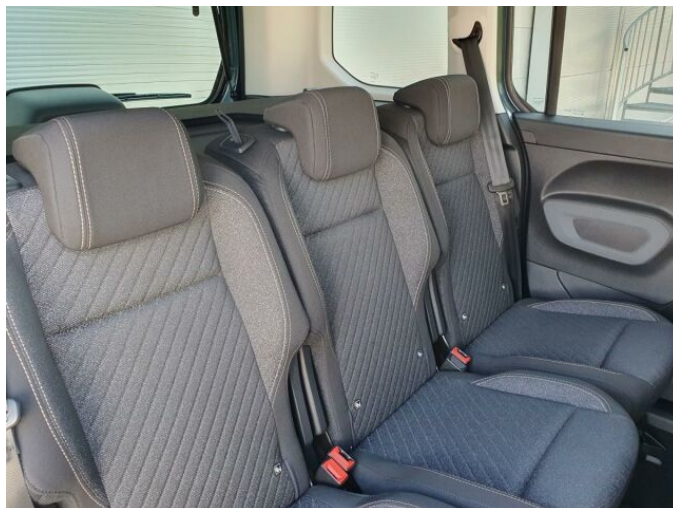

Tato část internetových stránek Peugeot slouží zejména autorizovaným prodejčům Peugeot v České republice k prezentaci vozů značky Peugeot určených k prodeji. Zřizovatel těchto internetových stránek nenese odpovědnost za správnost, úplnost a aktuálnost údajů uvedených v této části internetových stránek. Odpovědnost za správnost, úplnost a aktuálnost údajů týkajících se daného vozidla uvedeného v této části internetových stránek nese výhradně prodejce, jež je uveden v detailní specifikaci vozu zvoleného uživatelem k prohlédnutí.