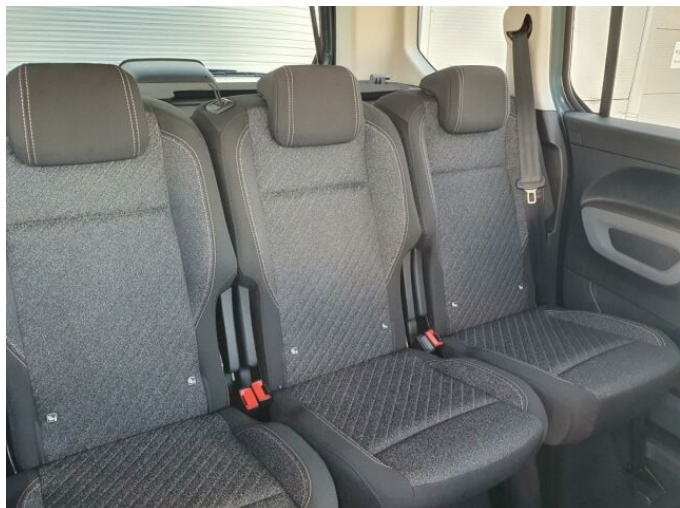

Tato část internetových stránek Peugeot slouží zejména autorizovaným prodejčům Peugeot v České republice k prezentaci vozů značky Peugeot určených k prodeji. Zřizovatel těchto internetových stránek nenese odpovědnost za správnost, úplnost a aktuálnost údajů uvedených v této části internetových stránek. Odpovědnost za správnost, úplnost a aktuálnost údajů týkajících se daného vozidla uvedeného v této části internetových stránek nese výhradně prodejce, jež je uveden v detailní specifikaci vozu zvoleného uživatelem k prohlédnutí.